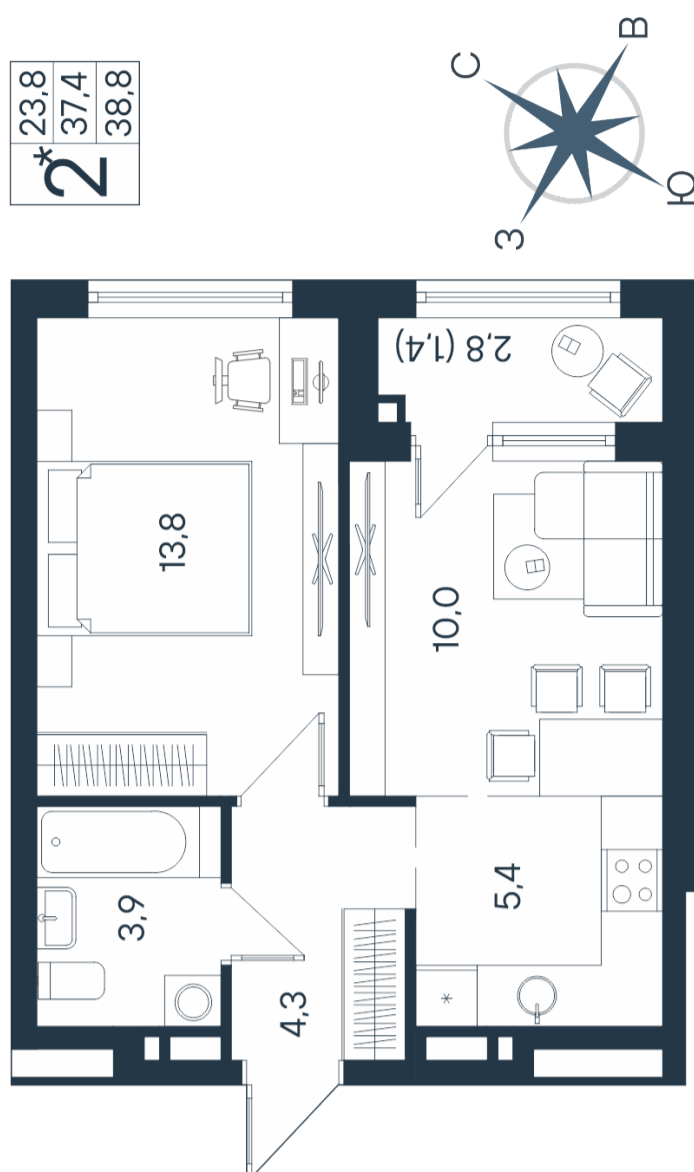

# 2-комнатная квартира-смайт

Площадь  
**38.8 м<sup>2</sup>**

Этаж  
**5/15**

Окончание строительства  
**4 кв. 2026**

Стоимость\*  
~~от 7 806 560 Р~~  
**от 7 263 360 Р**

Ваша скидка\*  
**до 543 200 Р**