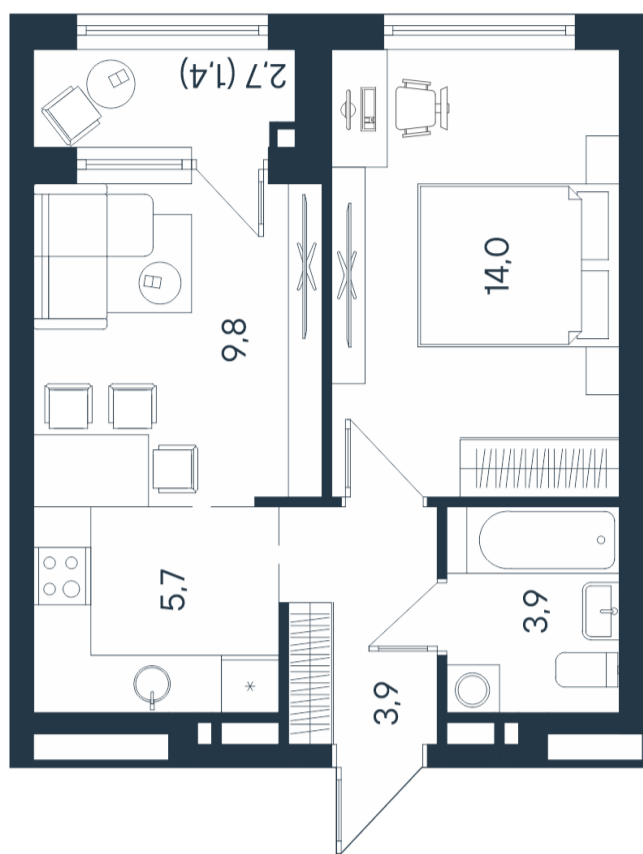

2-комнатная квартира-смайт

| | | |
|------|------|------|
| 23.8 | 37.3 | 38.7 |
| *2 | | |

Площадь
38.7 м²

Этаж
7/15

Окончание строительства
4 кв. 2026

Стоимость*
~~от 7 759 350 ₺~~
от 7 217 550 ₺

Ваша скидка*
до 541 800 ₺