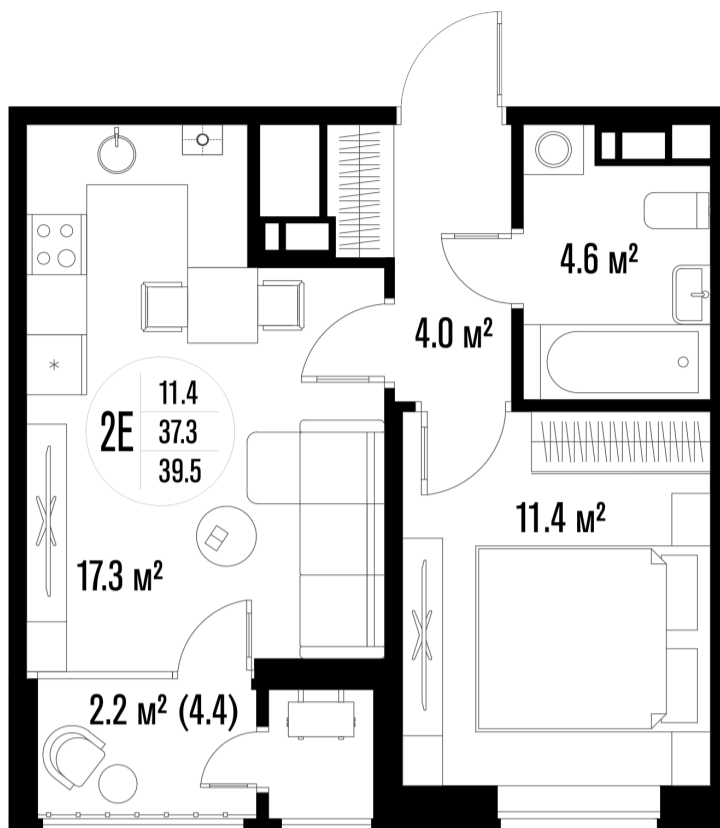

1-комнатная-смарт

Площадь
39.3 м²

Этаж
10/18

Окончание строительства
3 кв. 2026

Стоимость*
от 7 879 650 ₽

Цена за м²*
от 200 500 ₽

* Предложение не является публичной офертой.

Расчёты являются предварительными, произведёнными по минимальным предложениям банков. Предлагаемая скидка является максимальной с учётом специальных ипотечных программ и/или господдержки. Данные обновлены 08.05.2026