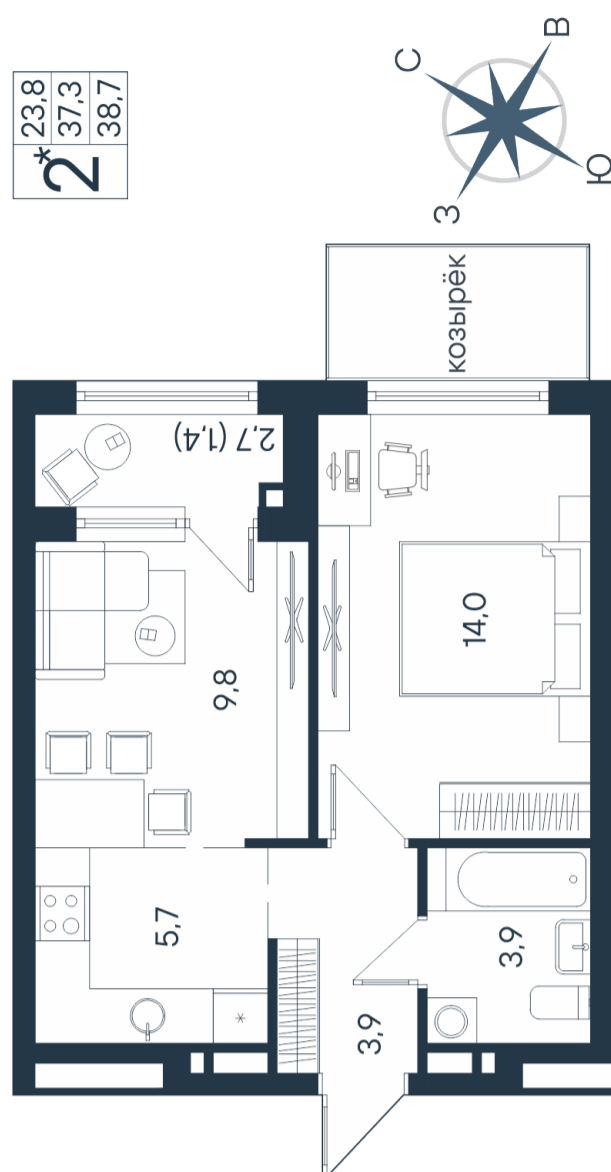

# 2-комнатная квартира-смарт

Площадь  
**38.7 м<sup>2</sup>**

Этаж  
**2/15**

Окончание строительства  
**4 кв. 2026**

Стоимость\*  
**от 7 747 740 ₪**  
**от 7 205 940 ₪**

Ваша скидка\*  
**до 541 800 ₪**