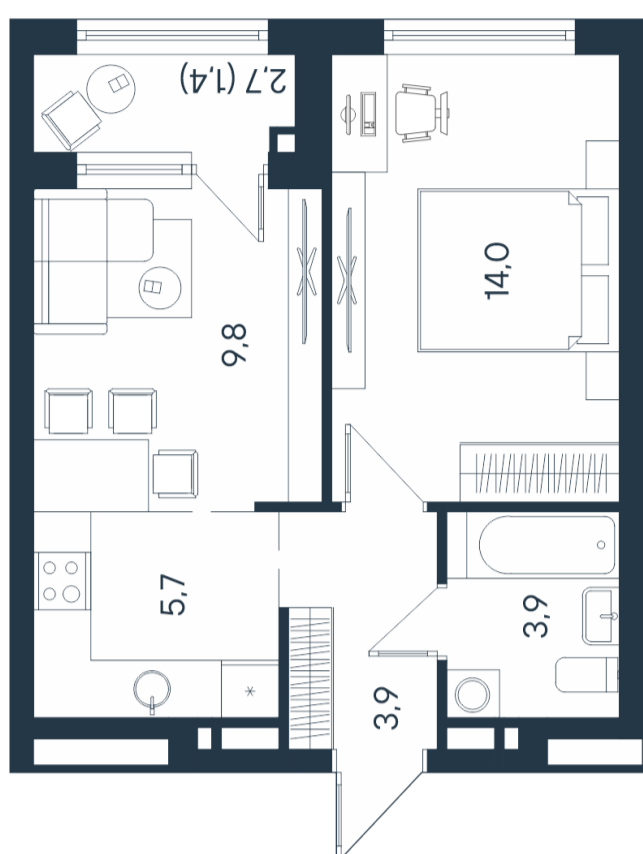

2-комнатная квартира-смайт

23.8	37.3	38.7
*2		

Площадь
38.7 м²

Этаж

9/15

Окончание строительства

4 кв. 2026

Стоимость*