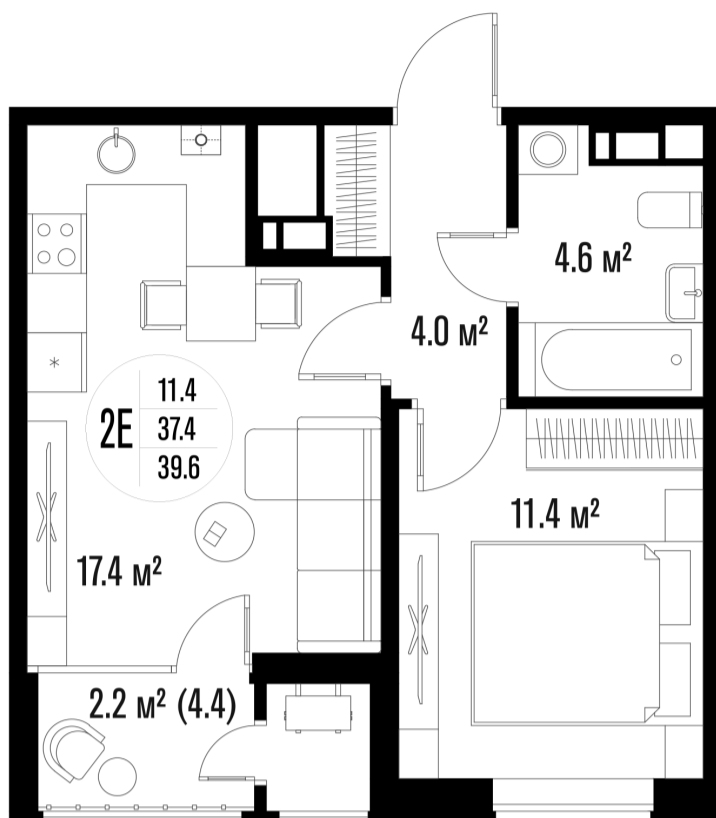

# 1-комнатная-смарт

Площадь  
38.9 м<sup>2</sup>

Этаж  
11/18

Окончание строительства  
3 кв. 2026

Стоимость\*  
от 7 780 000 ₽

Цена за м<sup>2</sup>\*  
от 200 000 ₽

\* Предложение не является публичной офертой.