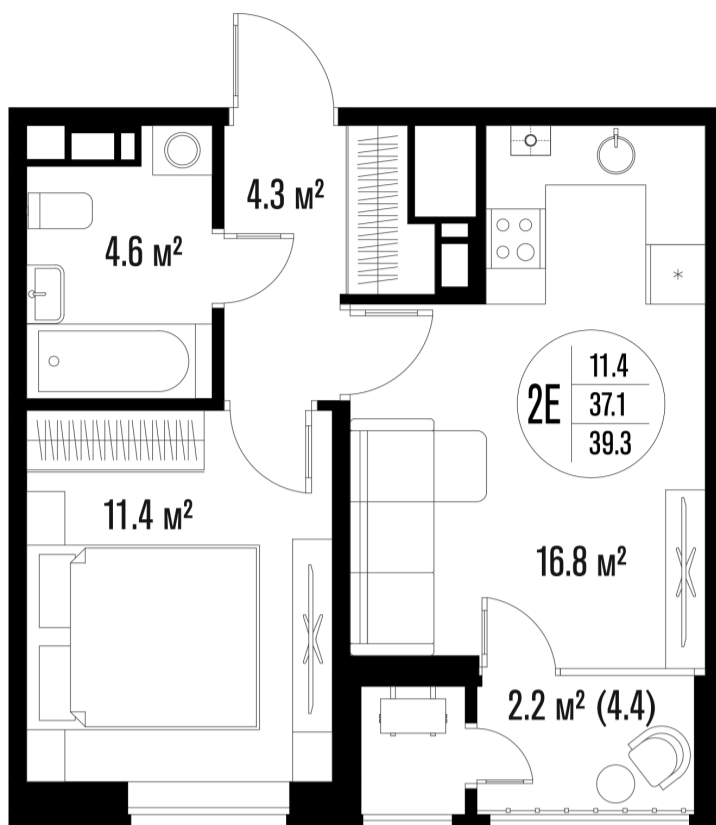

1-комнатная-смарт

Площадь
38.8 м²

Этаж
17/18

Окончание строительства
3 кв. 2026

Стоимость*
от 7 760 000 ₽

Цена за м²*
от 200 000 ₽

* Предложение не является публичной офертой.

Расчёты являются предварительными, произведёнными по минимальным предложениям банков. Предлагаемая скидка является максимальной с учётом специальных ипотечных программ и/или господдержки. Данные обновлены 21.05.2026