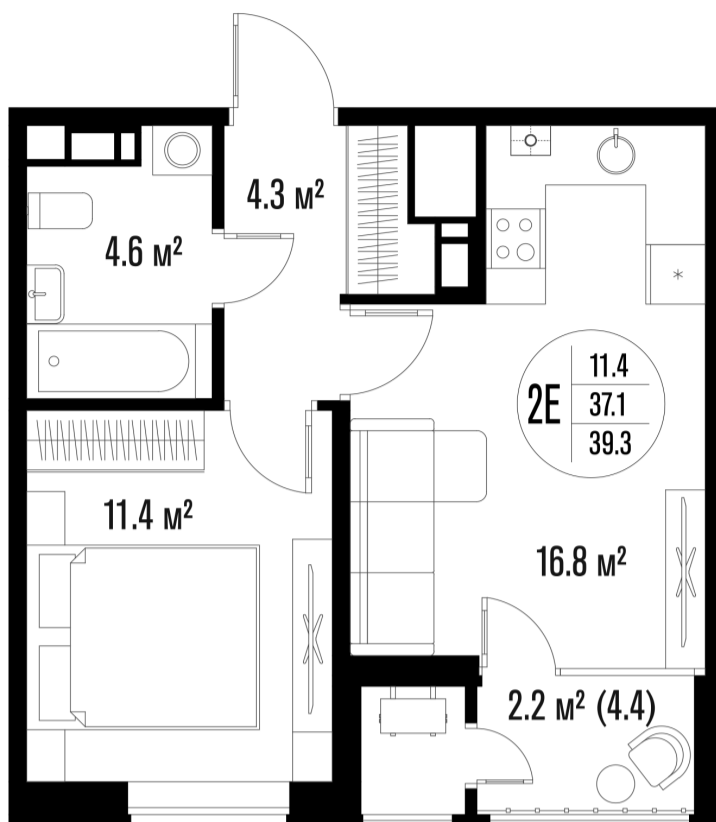

1-комнатная-смарт

Площадь
38.8 м²

Этаж
14/18

Окончание строительства
3 кв. 2026

Стоимость*
от 7 760 000 ₽

Цена за м²*
от 200 000 ₽

* Предложение не является публичной офертой.

Расчёты являются предварительными, произведёнными по минимальным предложениям банков. Предлагаемая скидка является максимальной с учётом специальных ипотечных программ и/или господдержки. Данные обновлены 20.05.2026