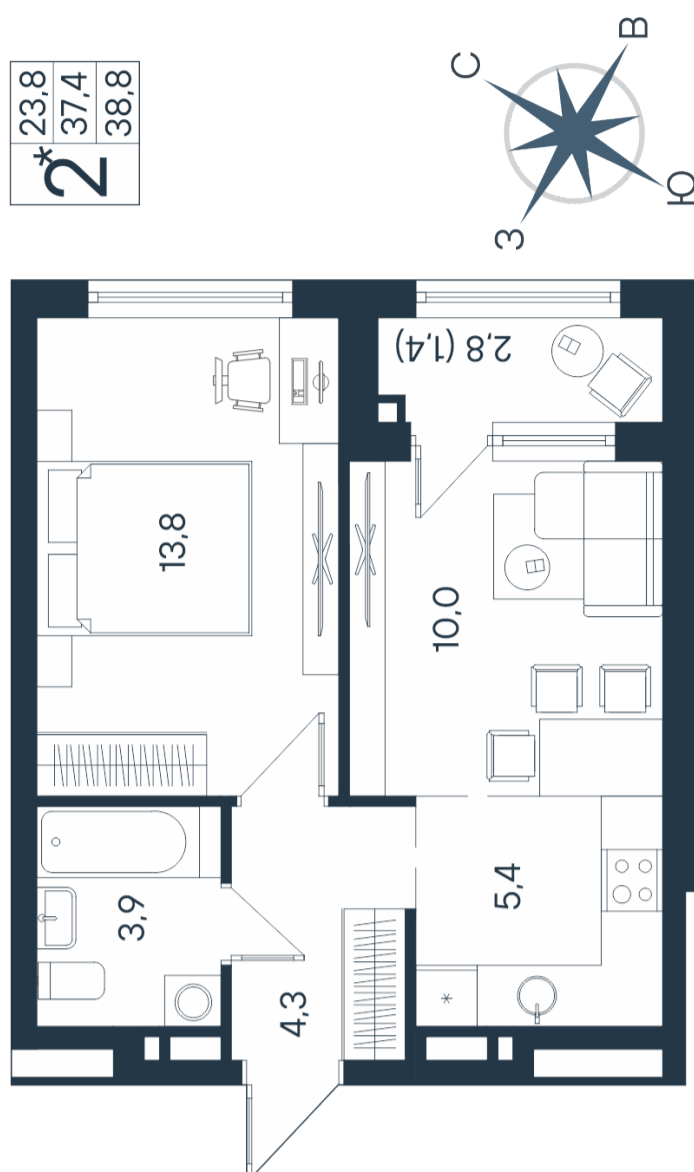

# 2-комнатная квартира-смайт

Площадь  
**38.8 м<sup>2</sup>**

Этаж  
**6/15**

Окончание строительства  
**4 кв. 2026**

Стоимость\*  
~~от 7 752 240 Р~~  
**от 7 209 040 Р**

Ваша скидка\*  
**до 543 200 Р**