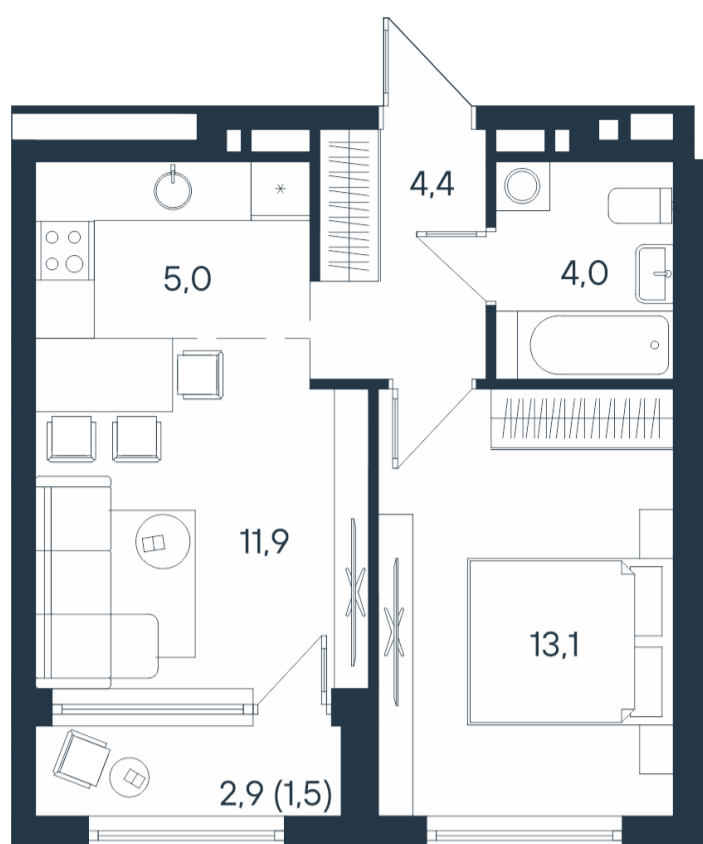

2-комнатная квартира-смайт

2*	25,0
	38,4
	39,9

Площадь
39.9 м²

Этаж
8/15

Окончание строительства
4 кв. 2026

Стоимость*
~~от 7 972 020 ₺~~
от 7 413 420 ₺

Ваша скидка*
до 558 600 ₺

Цена за м²*
от 185 800 ₺