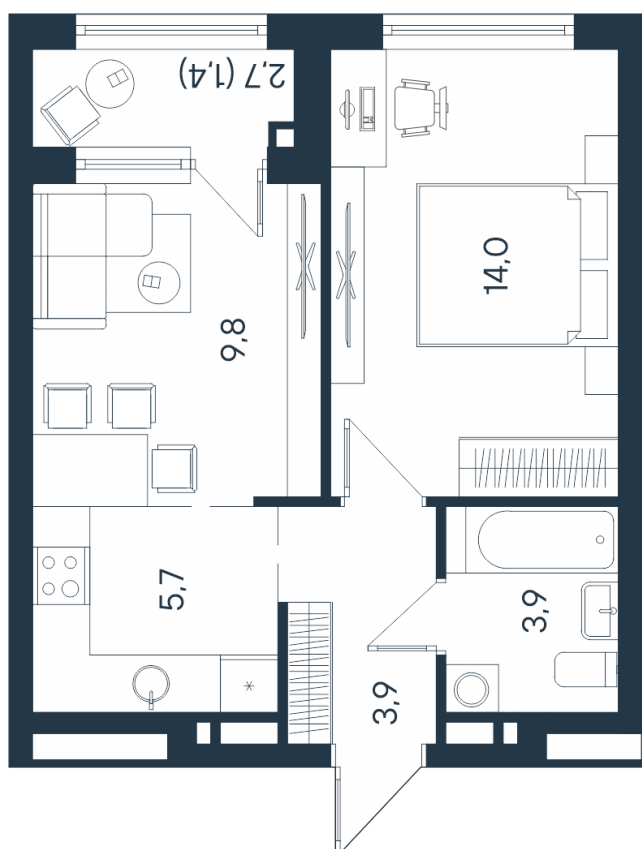

# 2-комнатная квартира-смайт

23.8	37.3	38.7
*2		

Площадь  
**38.7 м<sup>2</sup>**

Этаж  
**10/15**

Окончание строительства  
**4 кв. 2026**

Стоимость\*  
~~от 7 728 390 ₺~~  
**от 7 186 590 ₺**

Ваша скидка\*  
**до 541 800 ₺**