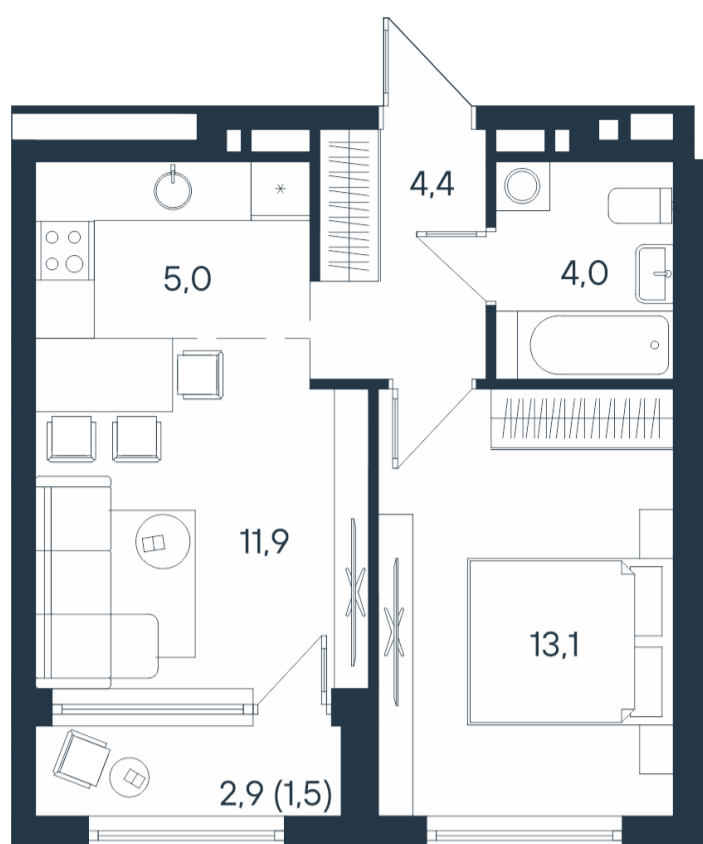

2-комнатная квартира-смайт

| | |
|----|------|
| 2* | 25,0 |
| | 38,4 |
| | 39,9 |

Площадь
39.9 м²

Этаж
8/15

Окончание строительства
4 кв. 2026

Стоимость*
~~от 7 944 090 ₺~~
от 7 385 490 ₺

Ваша скидка*
до 558 600 ₺