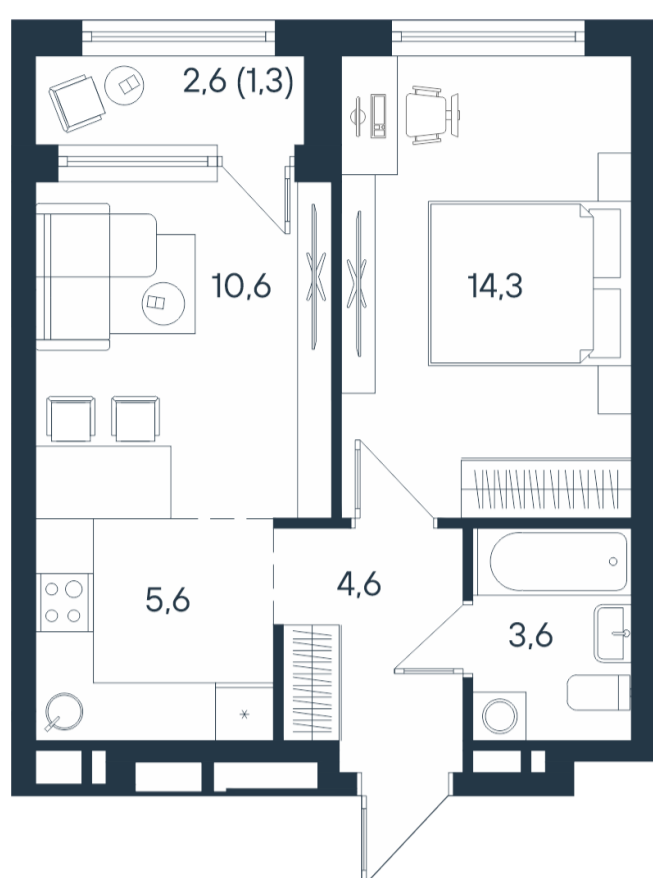

# 2-комнатная квартира-смайт

2*	24,9
	38,7
	40,0

Площадь  
40 м<sup>2</sup>

Этаж  
6/15

Окончание строительства  
4 кв. 2026

Стоимость\*  
~~от 7 964 000 ₽~~  
от 7 404 000 ₽

Ваша скидка\*  
до 560 000 ₽

Цена за м<sup>2</sup>\*  
от 185 100 ₽