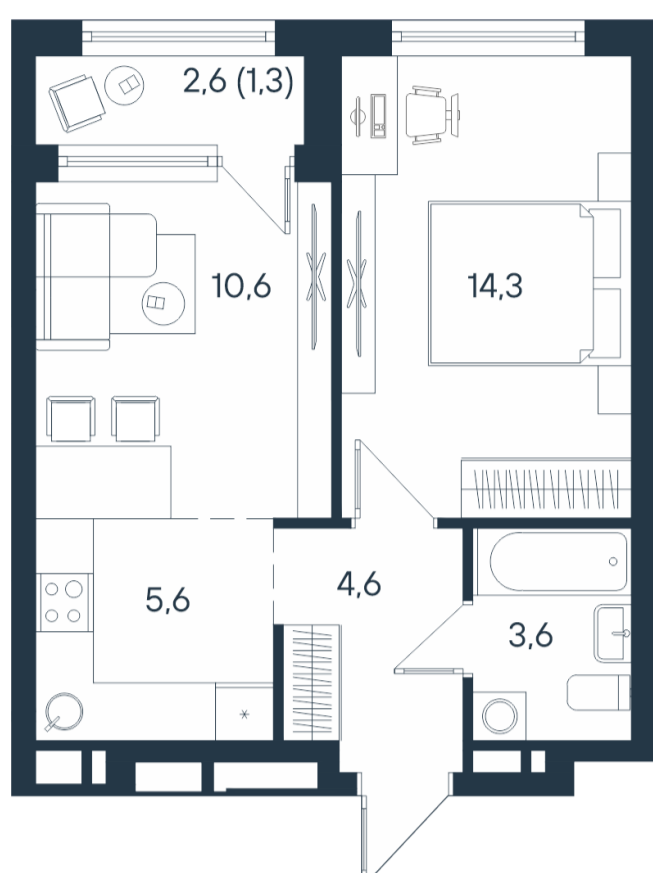

2-комнатная квартира-смайт

2*	24,9
	38,7
	40,0

Площадь
40 м²

Этаж
4/15

Окончание строительства
4 кв. 2026

Стоимость*

~~от 7 964 000 ₽~~

от 7 404 000 ₽