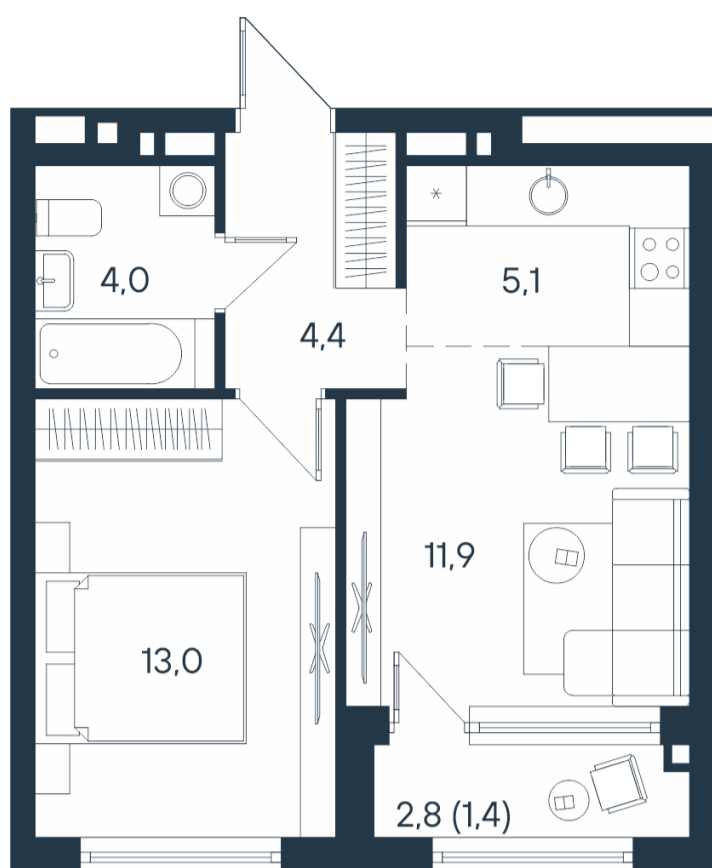

# 2-комнатная квартира-смайт

2*	24,9
	38,4
	39,8

Площадь  
39.8 м<sup>2</sup>

Этаж  
2/15

Окончание строительства  
4 кв. 2026

Стоимость\*  
~~от 7 912 240 Р~~  
от 7 355 040 Р

Ваша скидка\*  
до 557 200 Р

Цена за м<sup>2</sup>\*  
от 184 800 Р