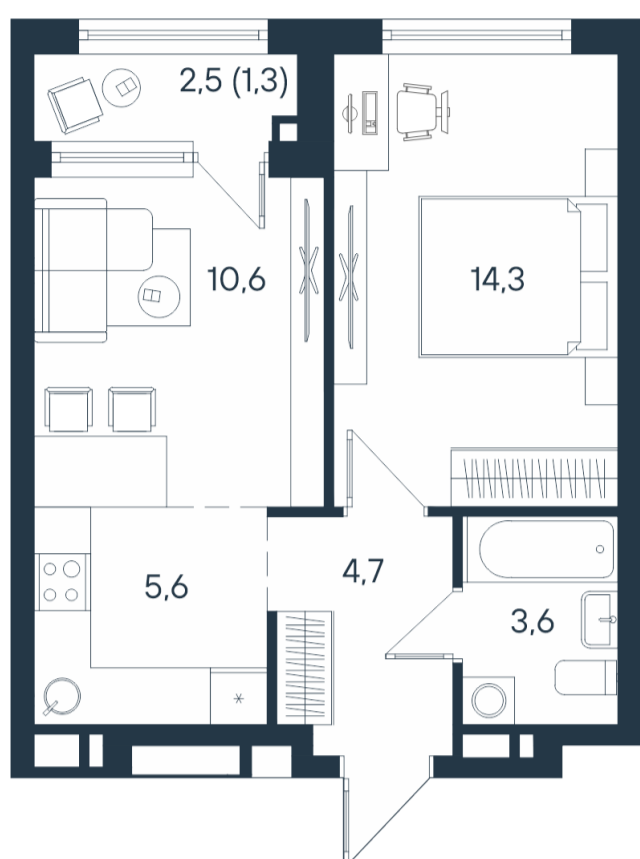

2-комнатная квартира-смарт

2*	24,9
	38,8
	40,1

Площадь
40.1 м²

Этаж
12/15

Окончание строительства
4 кв. 2026

Стоимость*
~~от 7 971 880 Р~~
от 7 410 480 Р

Ваша скидка*
до 561 400 Р

Цена за м²*
от 184 800 Р