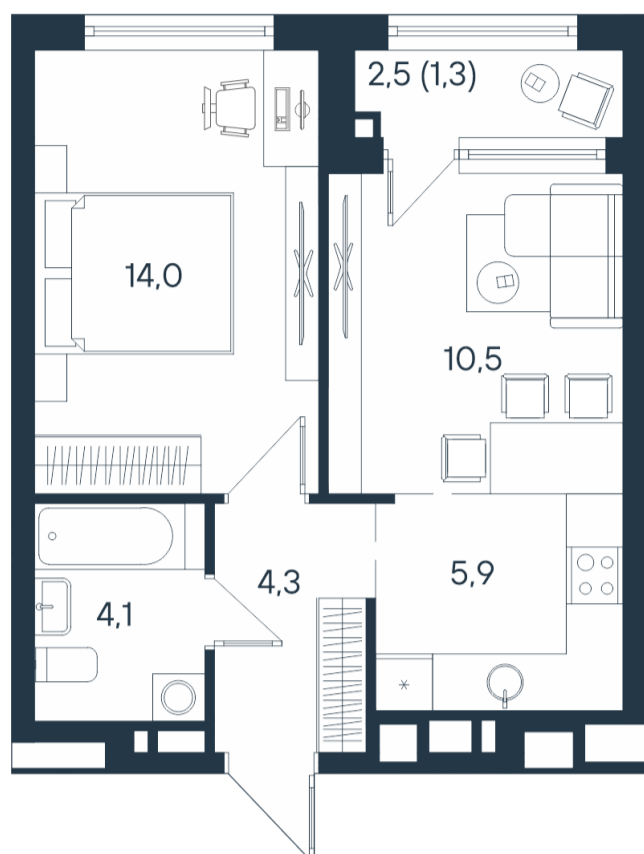

# 2-комнатная квартира-смайт

2*	24,5
	38,8
	40,1

Площадь  
40.1 м<sup>2</sup>

Этаж  
12/15

Окончание строительства  
4 кв. 2026

Стоимость\*  
~~от 7 971 880 ₽~~  
от 7 410 480 ₽

Ваша скидка\*  
до 561 400 ₽