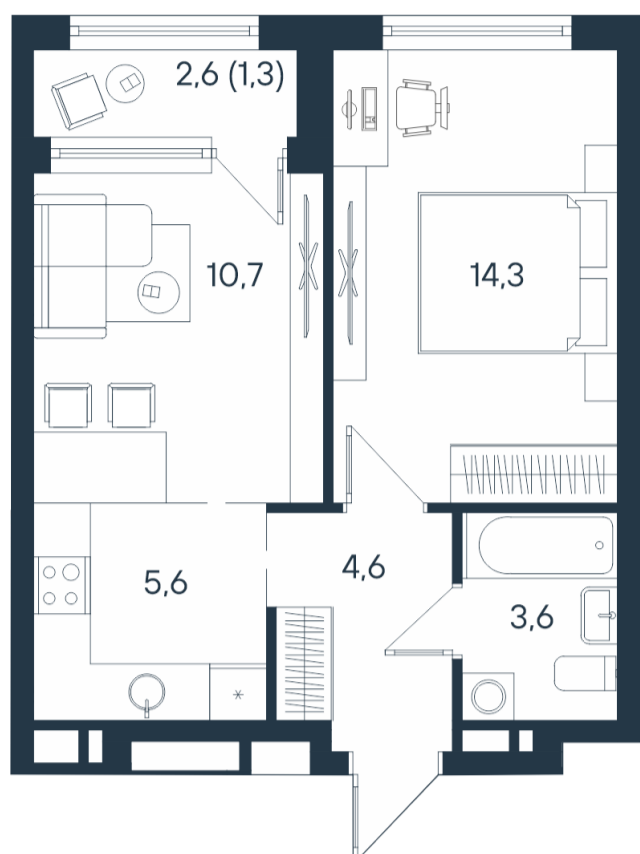

# 2-комнатная квартира-смайт

|    |      |
|----|------|
| 2* | 25,0 |
|    | 38,8 |
|    | 40,1 |

Площадь  
40.1 м<sup>2</sup>

Этаж  
9/15

Окончание строительства  
4 кв. 2026

Стоимость\*  
~~от 7 963 860 ₹~~  
от 7 402 460 ₹

Ваша скидка\*  
до 561 400 ₹

Цена за м<sup>2</sup>\*  
от 184 600 ₹

\* Предложение не является публичной офертой.

Расчёты являются предварительными, произведёнными по минимальным предложениям банков. Предлагаемая скидка является максимальной с учётом специальных ипотечных программ и/или господдержки. Данные обновлены 02.07.2026