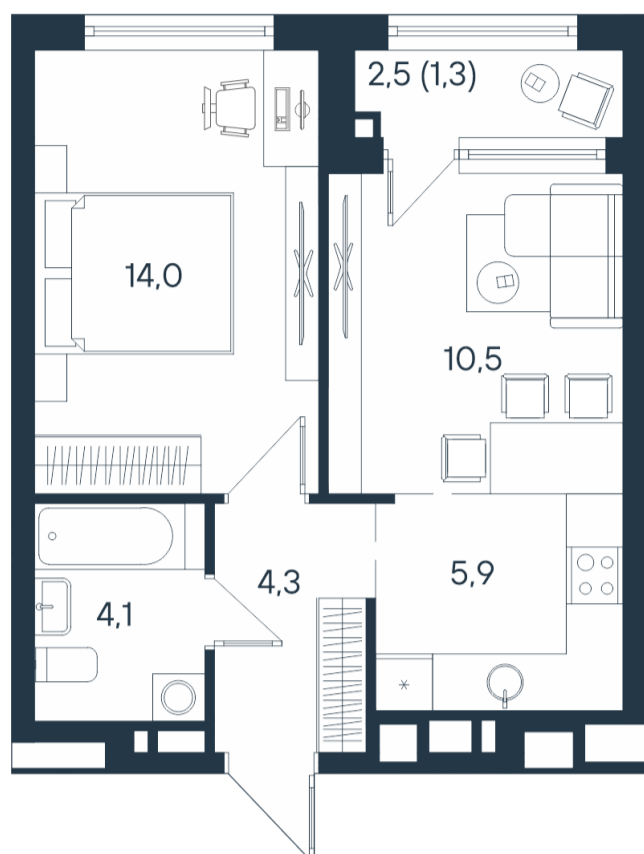

# 2-комнатная квартира-смайт

|    |      |
|----|------|
| 2* | 24,5 |
|    | 38,8 |
|    | 40,1 |

Площадь  
40.1 м<sup>2</sup>

Этаж

11/15

Окончание строительства

4 кв. 2026

Стоимость\*