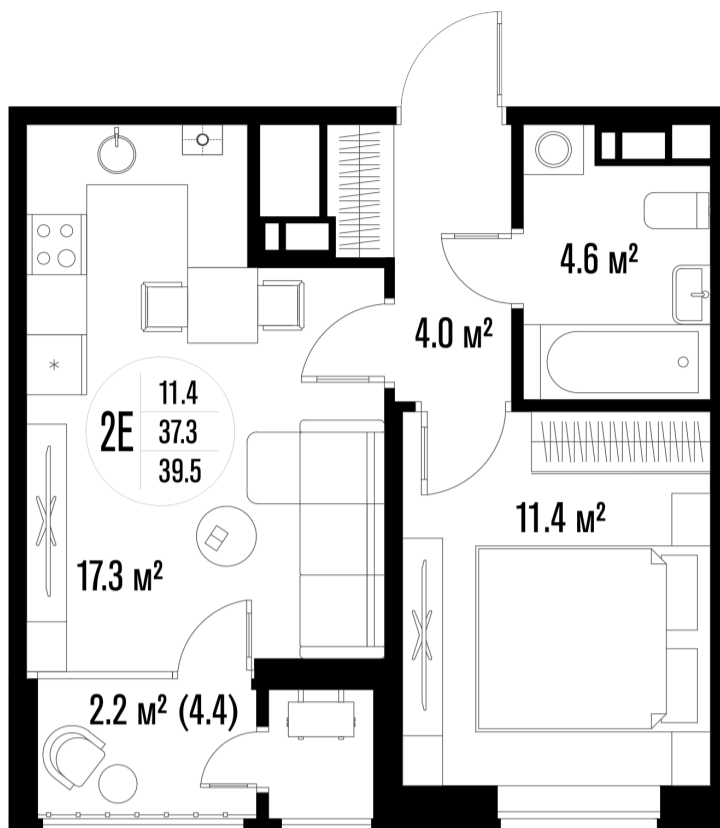

1-комнатная-смарт

Площадь
39 м²

Этаж
9/18

Окончание строительства
3 кв. 2026

Стоимость*
от 7 741 500 ₽

Цена за м²*
от 198 500 ₽

* Предложение не является публичной офертой.

Расчёты являются предварительными, произведёнными по минимальным предложениям банков. Предлагаемая скидка является максимальной с учётом специальных ипотечных программ и/или господдержки. Данные обновлены 02.05.2026