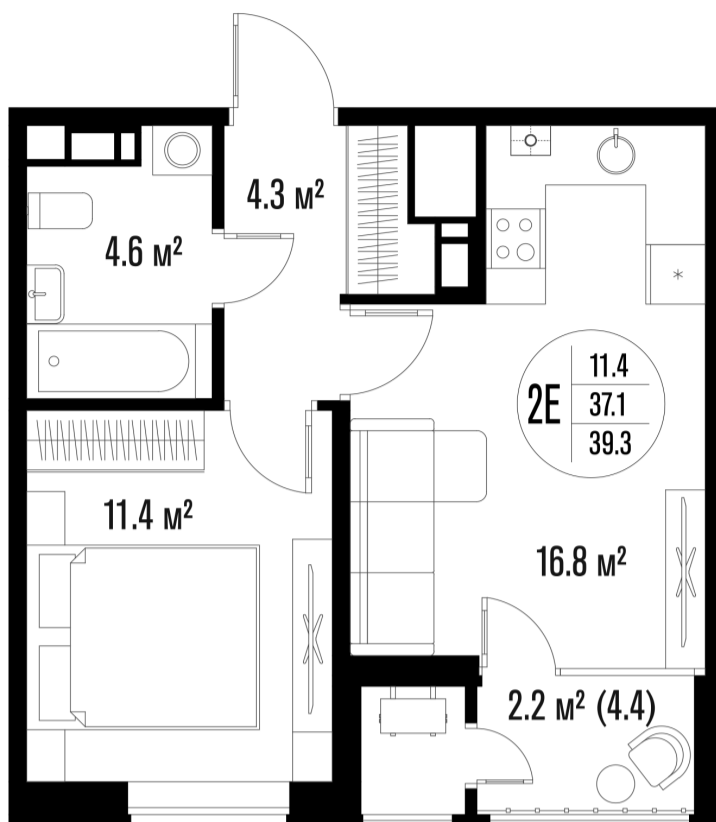

# 1-комнатная-смарт

Площадь  
39 м<sup>2</sup>

Этаж  
18/18

Окончание строительства  
3 кв. 2026

Стоимость\*  
от 7 741 500 ₽

Цена за м<sup>2</sup>\*  
от 198 500 ₽

\* Предложение не является публичной офертой.