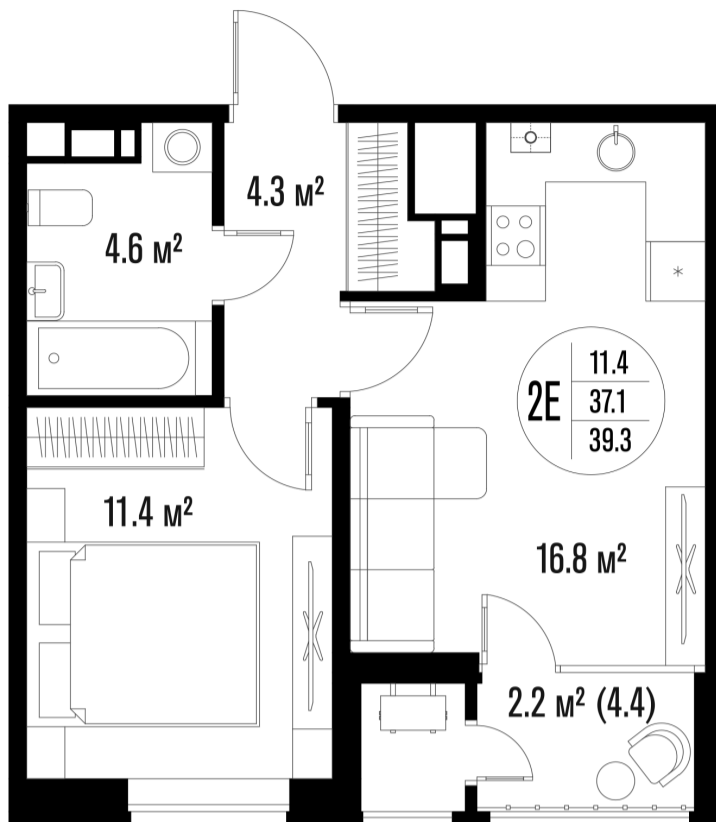

1-комнатная-смарт

Площадь
38.8 м²

Этаж
17/18

Окончание строительства
3 кв. 2026

Стоимость*
от 7 701 800 ₽

Цена за м²*
от 198 500 ₽

* Предложение не является публичной офертой.

Расчёты являются предварительными, произведёнными по минимальным предложениям банков. Предлагаемая скидка является максимальной с учётом специальных ипотечных программ и/или господдержки. Данные обновлены 27.04.2026