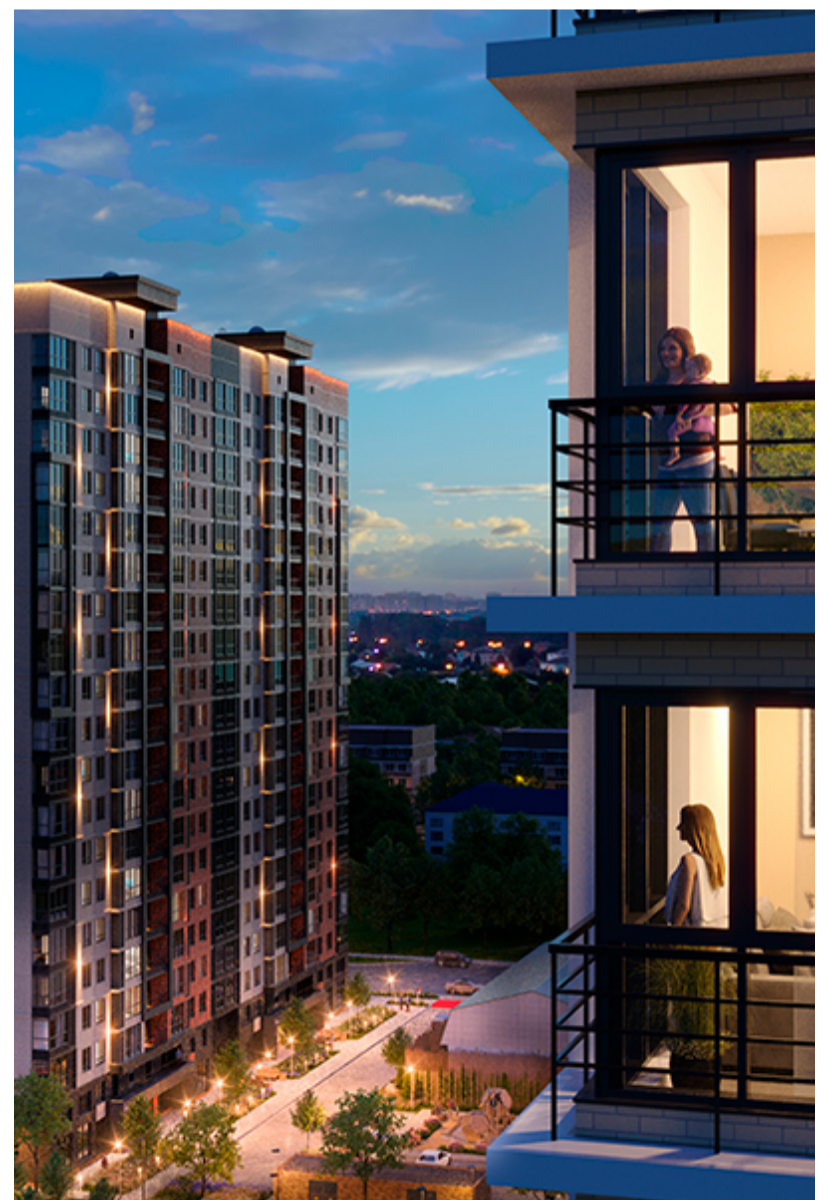

1-комнатная-смарт

Площадь
38.8 м²

Этаж
17/18

Окончание строительства
3 кв. 2026

Стоимость*
от 7 701 800 ₽

Цена за м²*
от 198 500 ₽

* Предложение не является публичной офертой.

Расчёты являются предварительными, произведёнными по минимальным предложениям банков. Предлагаемая скидка является максимальной с учётом специальных ипотечных программ и/или господдержки. Данные обновлены 27.04.2026

Жилой квартал «Центральный»

Адрес ЖК: г. Астрахань, ул. Ахшарумова, 29

Жилой квартал «Центральный» расположен в самом центре города Астрахань с видом на Кремль, сочетает в себе традиции качества, авторскую архитектуру и современные технологии. Дома нового поколения для людей, которые выше всего ценят качество, комфорт, безопасность и свое время, выбирая лучшее для своей семьи.

- Вид на Кремль
- Детский сад от застройщика
- Собственный прогулочный бульвар
- Система «Умный дом»
- Детские эколощадки
- Отделка White box

[Узнать подробнее](#)
[о жилом комплексе](#)