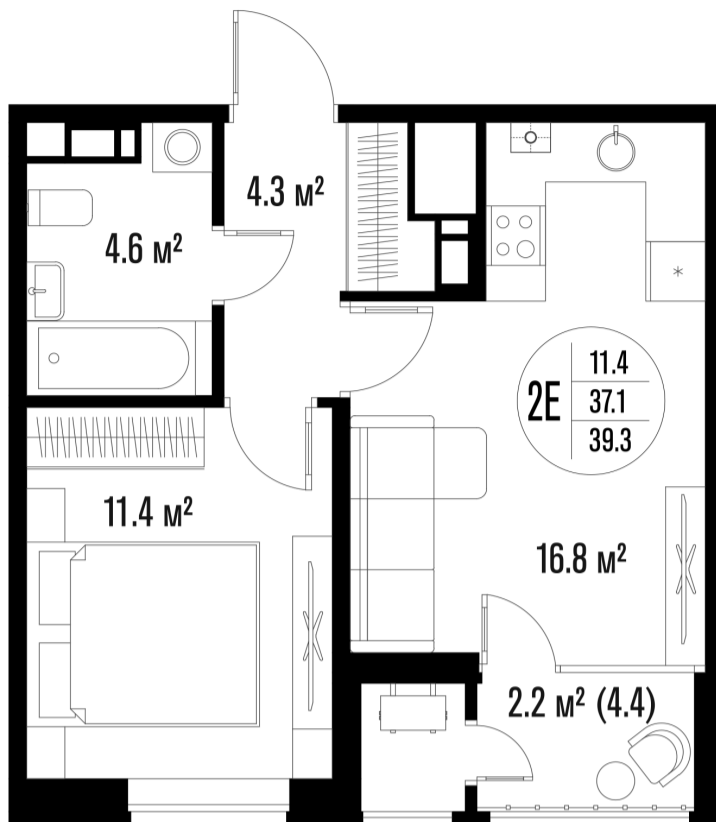

# 1-комнатная-смарт

Площадь  
38.6 м<sup>2</sup>

Этаж  
15/18

Окончание строительства  
3 кв. 2026

Стоимость\*  
от 7 662 100 ₽

Цена за м<sup>2</sup>\*  
от 198 500 ₽

\* Предложение не является публичной офертой.