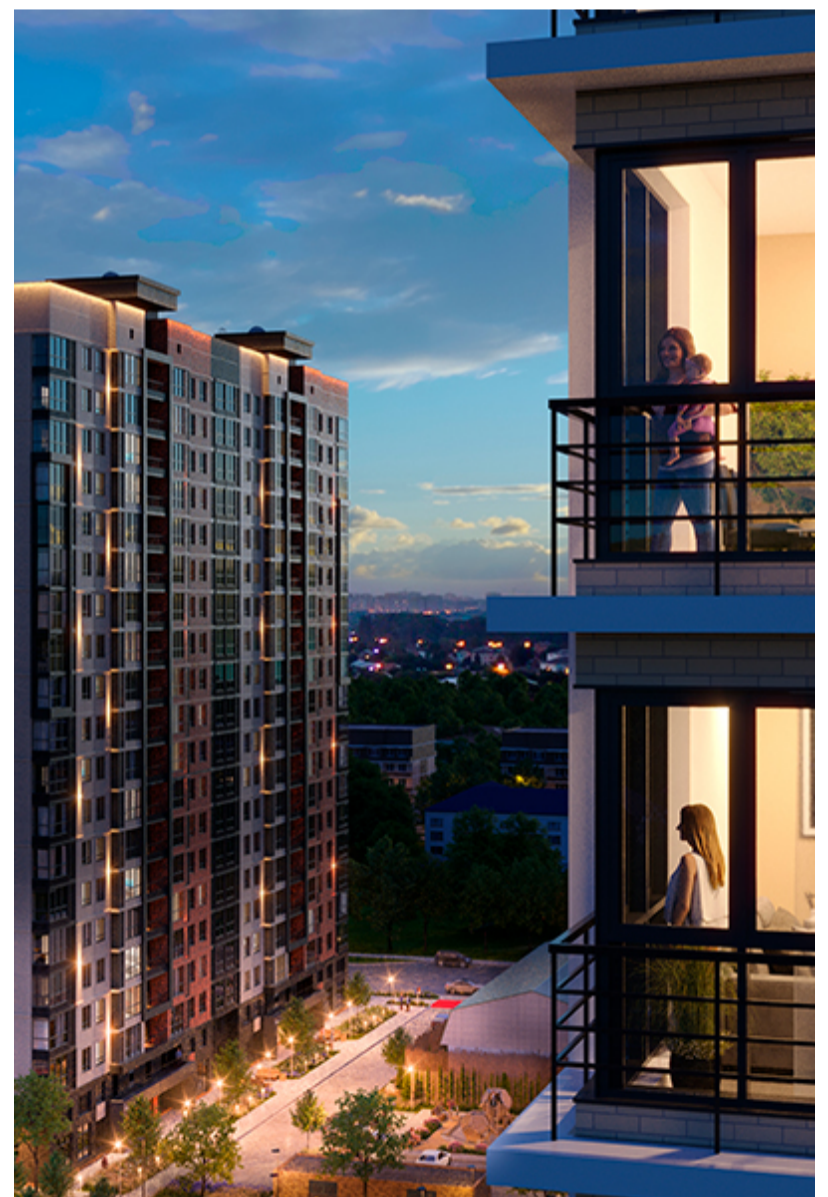

# 1-комнатная-смарт

Площадь  
38.6 м<sup>2</sup>

Этаж  
15/18

Окончание строительства  
3 кв. 2026

Стоимость\*  
от 7 662 100 ₽

Цена за м<sup>2</sup>\*  
от 198 500 ₽

\* Предложение не является публичной офертой.

## Жилой квартал «Центральный»

Адрес ЖК: г. Астрахань, ул. Ахшарумова, 29

Жилой квартал «Центральный» расположен в самом центре города Астрахань с видом на Кремль, сочетает в себе традиции качества, авторскую архитектуру и современные технологии. Дома нового поколения для людей, которые выше всего ценят качество, комфорт, безопасность и свое время, выбирая лучшее для своей семьи.

- Вид на Кремль
- Детский сад от застройщика
- Собственный прогулочный бульвар
- Система «Умный дом»
- Детские эколощадки
- Отделка White box

[Узнать подробнее](#)  
[о жилом комплексе](#)