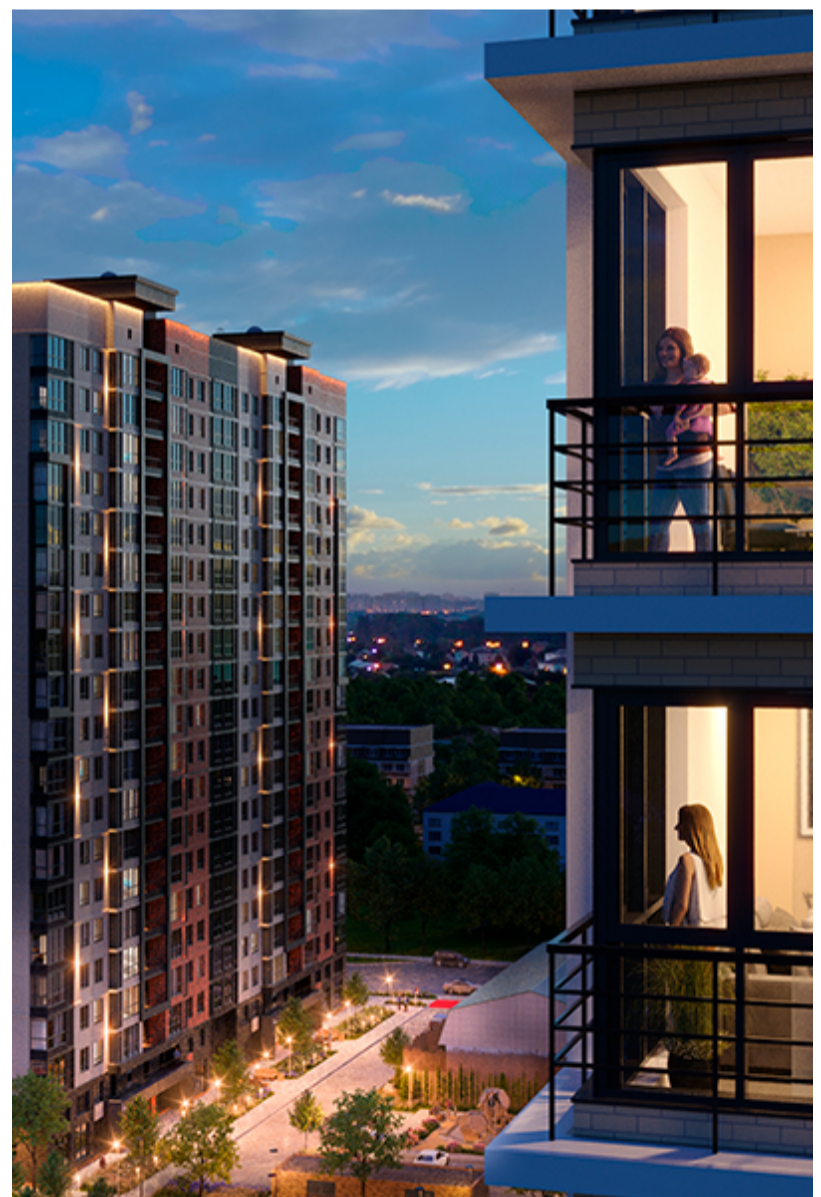

# 1-комнатная-смарт

Площадь  
38.8 м<sup>2</sup>

Этаж  
14/18

Окончание строительства  
3 кв. 2026

Стоимость\*  
от 7 701 800 ₽

Цена за м<sup>2</sup>\*  
от 198 500 ₽

\* Предложение не является публичной офертой.

## Жилой квартал «Центральный»

Адрес ЖК: г. Астрахань, ул. Ахшарумова, 29

Жилой квартал «Центральный» расположен в самом центре города Астрахань с видом на Кремль, сочетает в себе традиции качества, авторскую архитектуру и современные технологии. Дома нового поколения для людей, которые выше всего ценят качество, комфорт, безопасность и свое время, выбирая лучшее для своей семьи.

- Вид на Кремль
- Детский сад от застройщика
- Собственный прогулочный бульвар
- Система «Умный дом»
- Детские эколощадки
- Отделка White box

[Узнать подробнее  
о жилом комплексе](#)