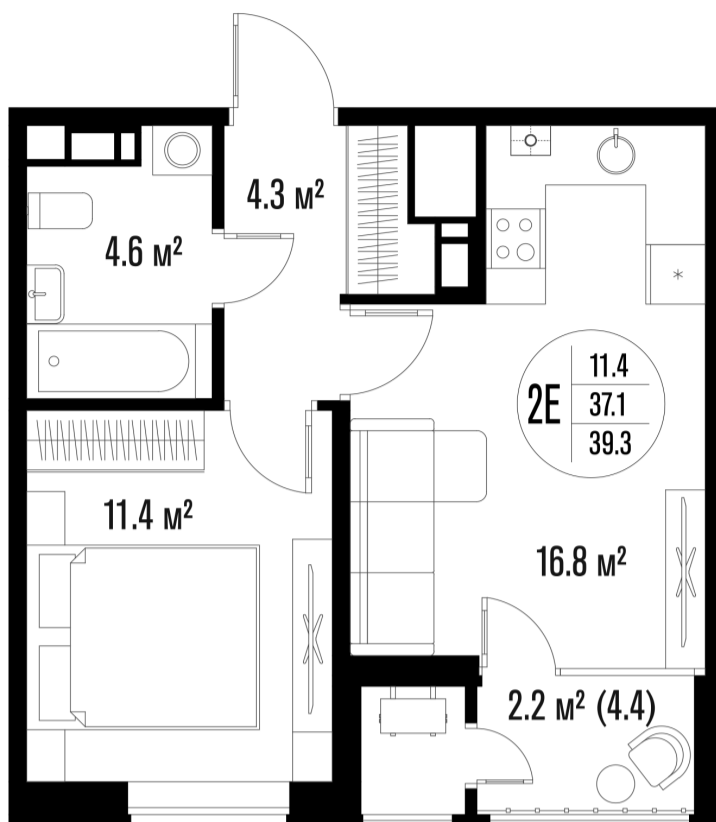

# 1-комнатная-смарт

Площадь  
38.8 м<sup>2</sup>

Этаж  
14/18

Окончание строительства  
3 кв. 2026

Стоимость\*  
от 7 701 800 ₽

Цена за м<sup>2</sup>\*  
от 198 500 ₽

\* Предложение не является публичной офертой.