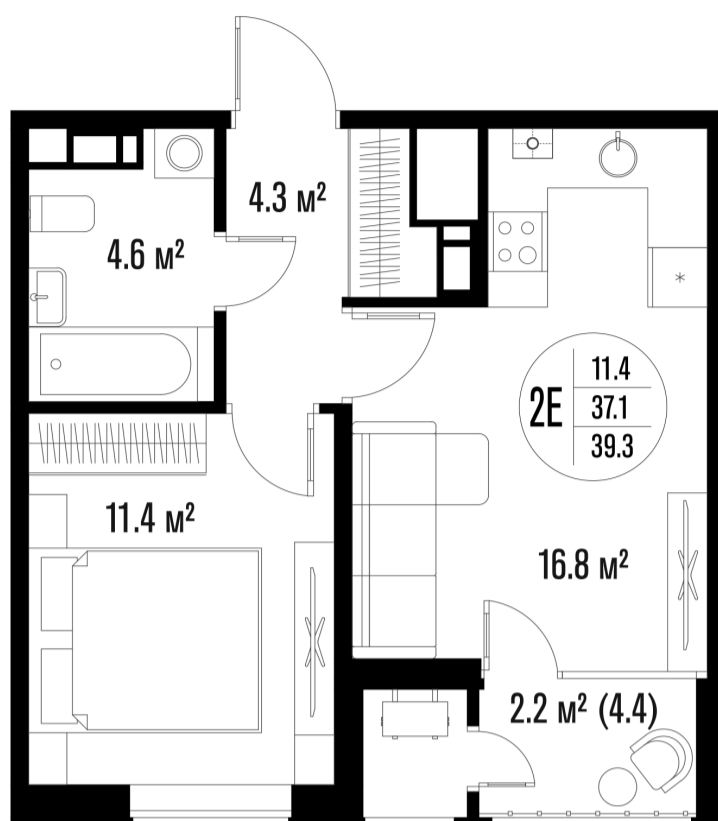

1-комнатная-смарт

Площадь
38.7 м²

Этаж
13/18

Окончание строительства
3 кв. 2026

Стоимость*
от 7 681 950 ₽

Цена за м²*
от 198 500 ₽

* Предложение не является публичной офертой.

Расчёты являются предварительными, произведёнными по минимальным предложениям банков. Предлагаемая скидка является максимальной с учётом специальных ипотечных программ и/или господдержки. Данные обновлены 09.05.2026