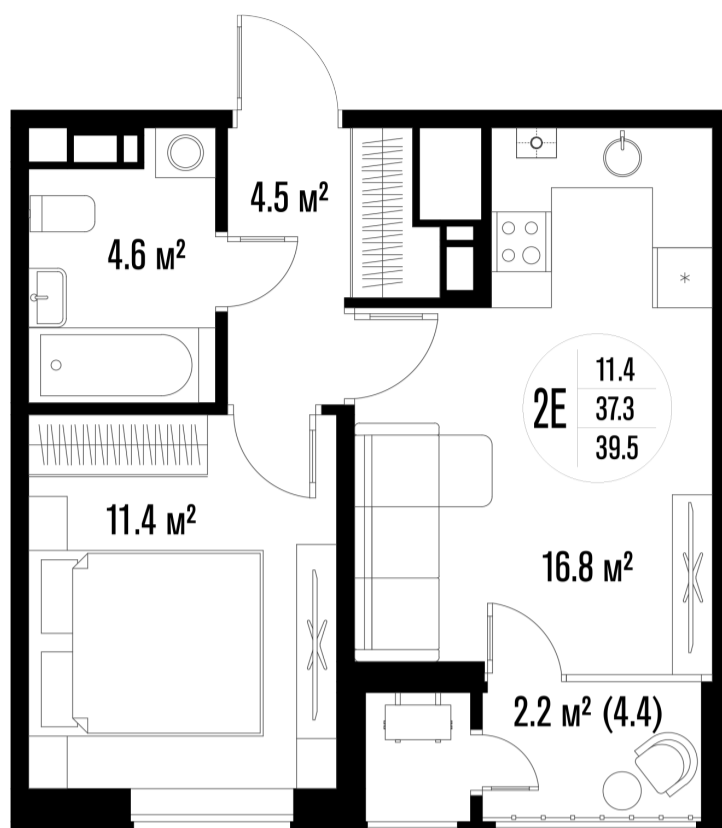

1-комнатная-смарт

Площадь
39.1 м²

Этаж
9/18

Окончание строительства
3 кв. 2026

Стоимость*
от 7 761 350 ₽

Цена за м²*
от 198 500 ₽

* Предложение не является публичной офертой.

Расчёты являются предварительными, произведёнными по минимальным предложениям банков. Предлагаемая скидка является максимальной с учётом специальных ипотечных программ и/или господдержки. Данные обновлены 27.04.2026