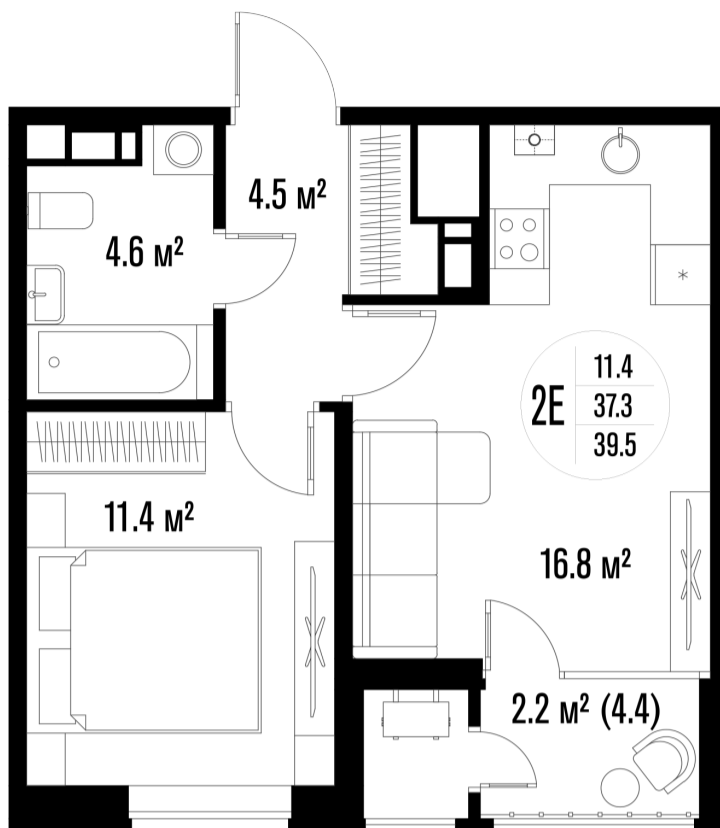

# 1-комнатная-смарт

Площадь  
39.2 м<sup>2</sup>

Этаж  
8/18

Окончание строительства  
3 кв. 2026

Стоимость\*  
от 7 781 200 ₽

Цена за м<sup>2</sup>\*  
от 198 500 ₽

\* Предложение не является публичной офертой.