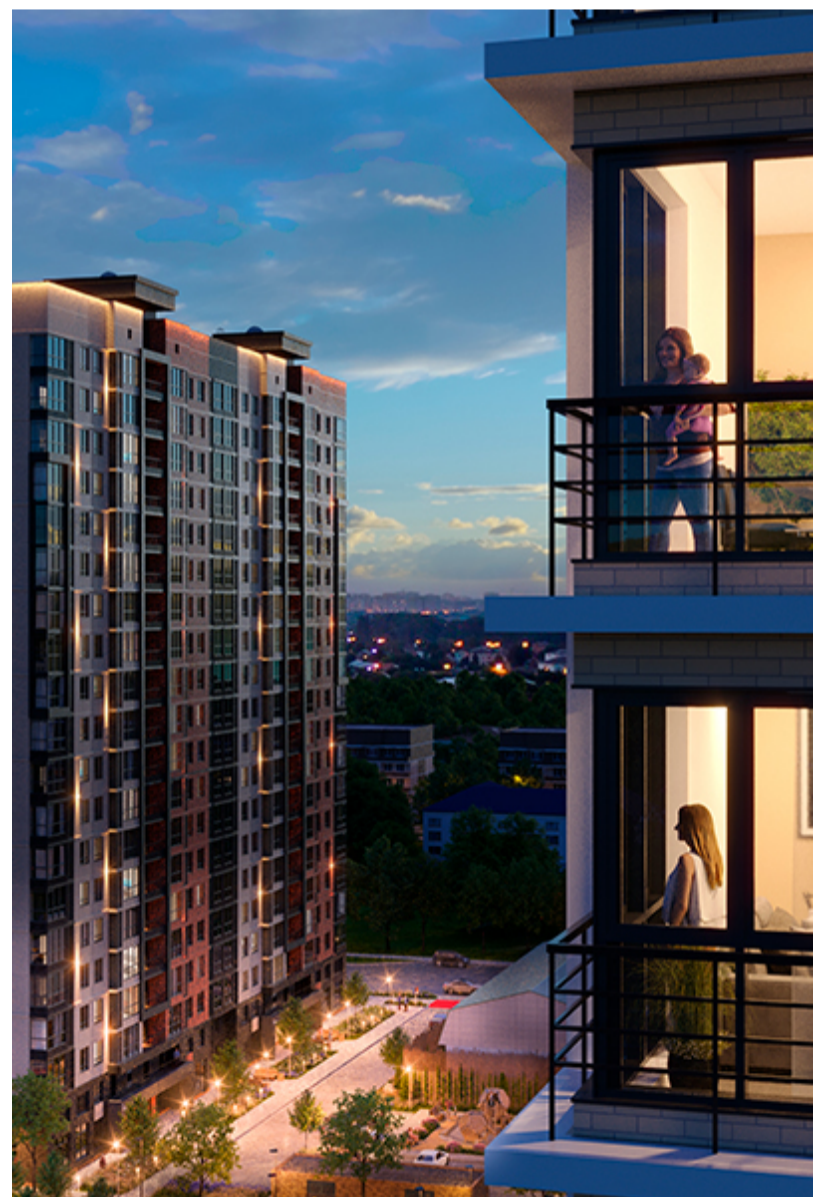

# 1-комнатная-смарт

Площадь  
39.2 м<sup>2</sup>

Этаж  
8/18

Окончание строительства  
3 кв. 2026

Стоимость\*  
от 7 781 200 ₽

Цена за м<sup>2</sup>\*  
от 198 500 ₽

\* Предложение не является публичной офертой.

## Жилой квартал «Центральный»

Адрес ЖК: г. Астрахань, ул. Ахшарумова, 29

Жилой квартал «Центральный» расположен в самом центре города Астрахань с видом на Кремль, сочетает в себе традиции качества, авторскую архитектуру и современные технологии. Дома нового поколения для людей, которые выше всего ценят качество, комфорт, безопасность и свое время, выбирая лучшее для своей семьи.

- Вид на Кремль
- Детский сад от застройщика
- Собственный прогулочный бульвар
- Система «Умный дом»
- Детские эколощадки
- Отделка White box

[Узнать подробнее](#)  
[о жилом комплексе](#)