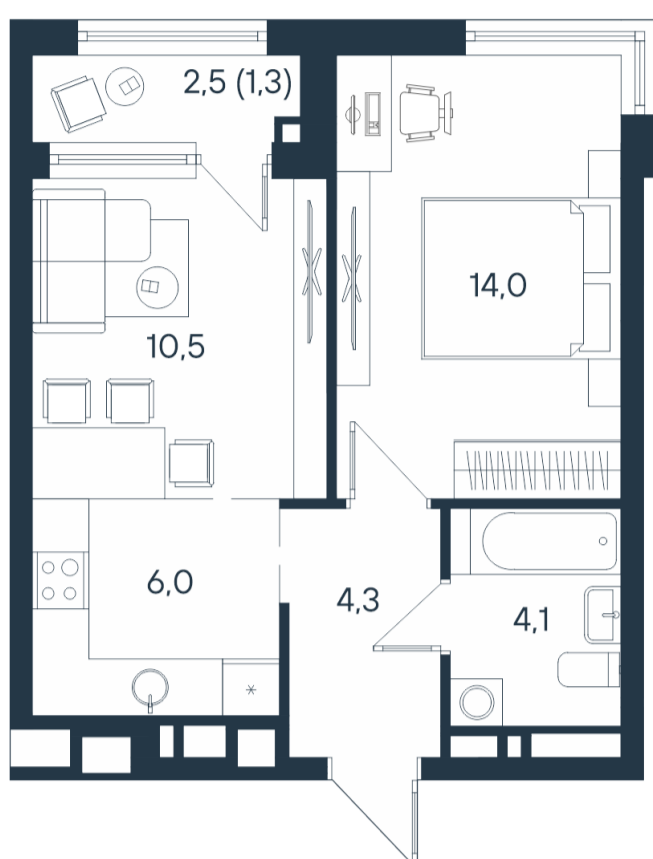

# 2-комнатная квартира-смайт

2*	24,5
	38,9
	40,2

Площадь  
40.2 м<sup>2</sup>

Этаж  
10/15

Окончание строительства  
4 кв. 2026

Стоимость\*  
~~от 7 967 640 ₺~~  
от 7 404 840 ₺

Ваша скидка\*  
до 562 800 ₺