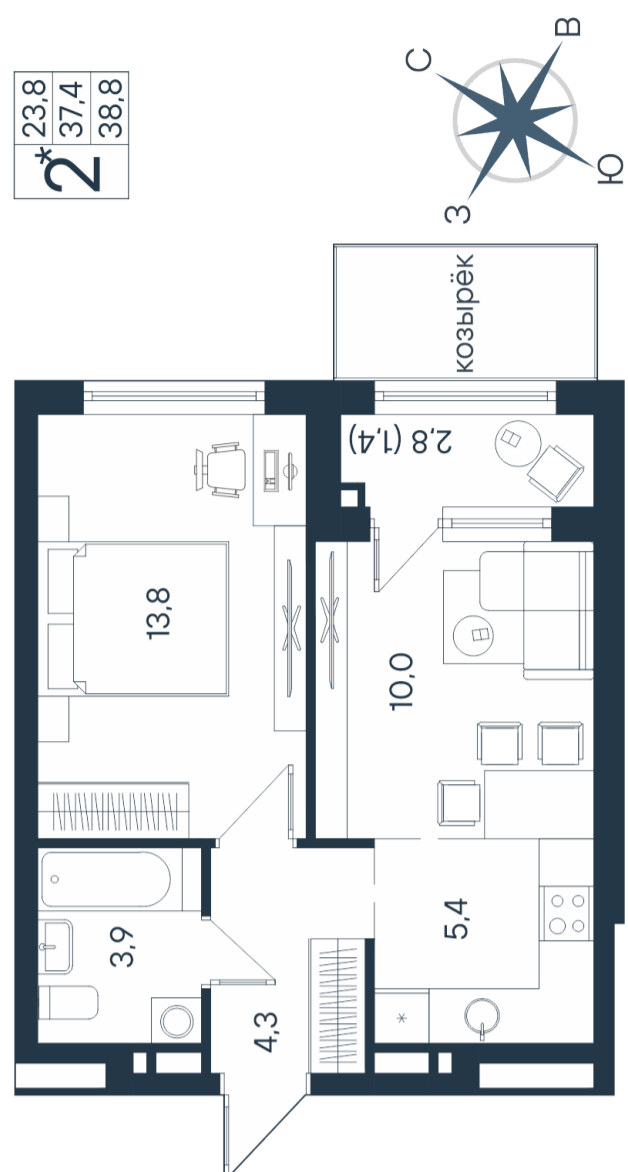

# 2-комнатная квартира-смайт

Площадь  
**38.8 м<sup>2</sup>**

Этаж  
**2/15**

Окончание строительства  
**4 кв. 2026**

Стоимость\*  
~~от 7 686 280 ₺~~  
**от 7 143 080 ₺**

Ваша скидка\*  
**до 543 200 ₺**