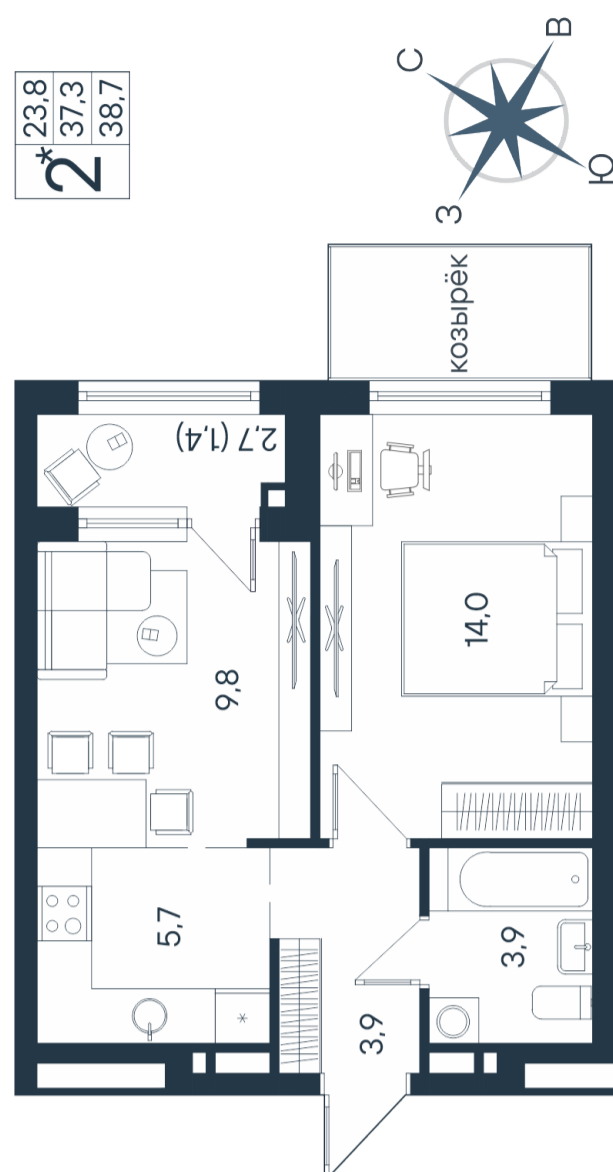

# 2-комнатная квартира-смайт

Площадь  
**38.7 м<sup>2</sup>**

Этаж  
**2/15**

Окончание строительства  
**4 кв. 2026**

Стоимость\*  
~~от 7 666 470 ₽~~  
**от 7 124 670 ₽**

Ваша скидка\*  
**до 541 800 ₽**