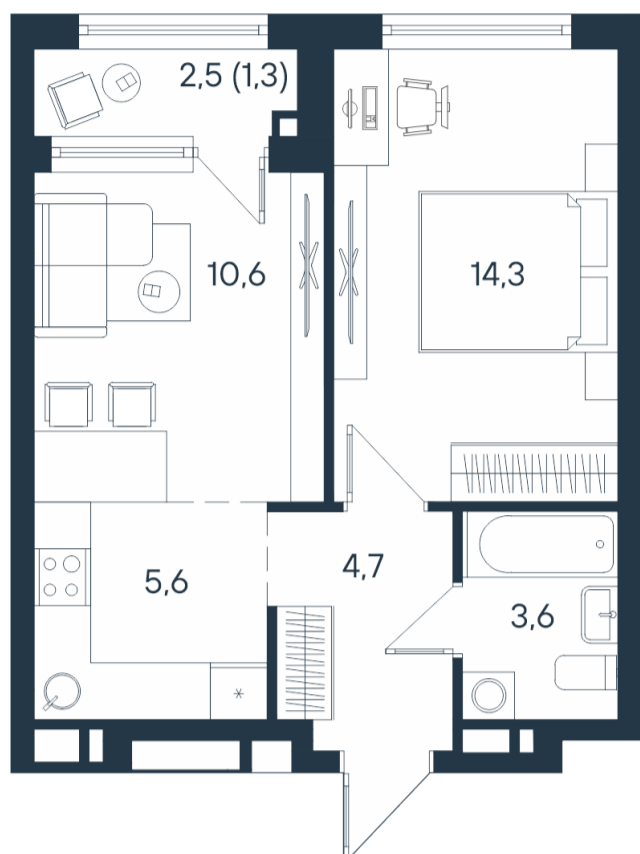

# 2-комнатная квартира-смарт

2*	24,9
	38,8
	40,1

Площадь  
**40.1 м<sup>2</sup>**

Этаж  
**12/15**

Окончание строительства  
**4 кв. 2026**

Стоимость\*  
~~от 7 943 810 ₺~~  
**от 7 382 410 ₺**

Ваша скидка\*  
**до 561 400 ₺**