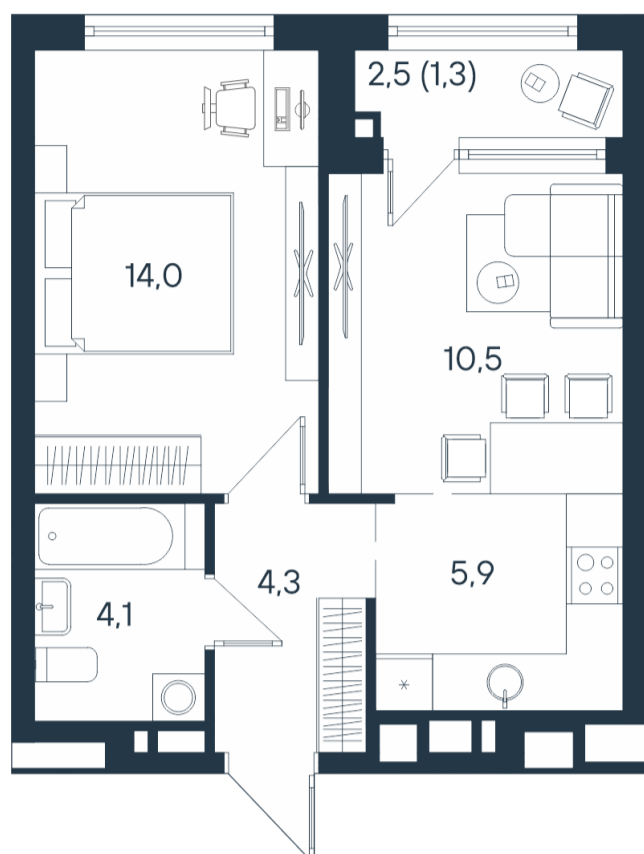

# 2-комнатная квартира-смайт

2*	24,5
	38,8
	40,1

Площадь  
40.1 м<sup>2</sup>

Этаж  
12/15

Окончание строительства  
4 кв. 2026

Стоимость\*  
~~от 7 943 810 ₺~~  
от 7 382 410 ₺

Ваша скидка\*  
до 561 400 ₺