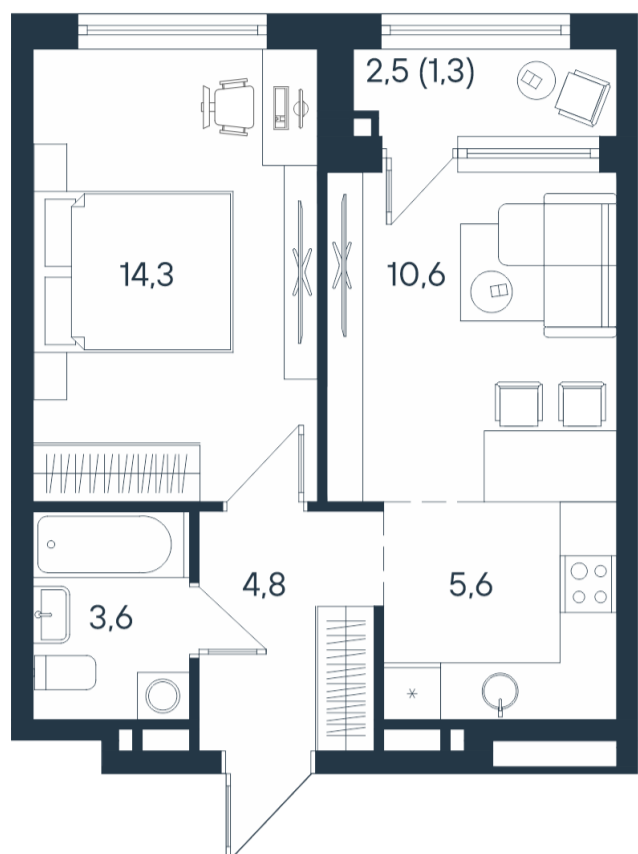

# 2-комнатная квартира-смайт

2*	24,9
	38,9
	40,2

Площадь  
**40.2 м<sup>2</sup>**

Этаж  
**9/15**

Окончание строительства  
**4 кв. 2026**

Стоимость\*  
~~от 7 955 580 ₺~~  
**от 7 392 780 ₺**

Ваша скидка\*  
**до 562 800 ₺**