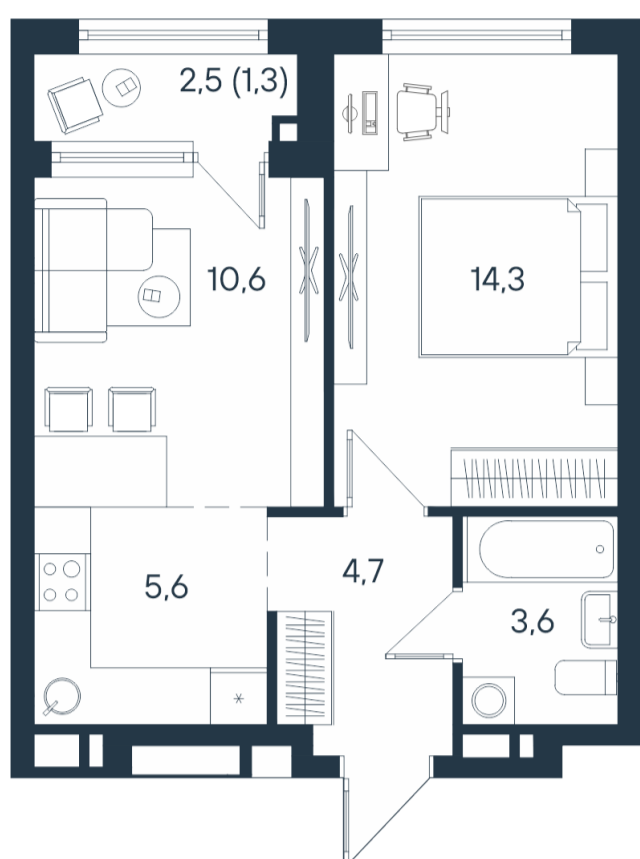

# 2-комнатная квартира-смайт

2*	24,9
	38,8
	40,1

Площадь  
40.1 м<sup>2</sup>

Этаж

11/15

Окончание строительства

4 кв. 2026

Стоимость\*