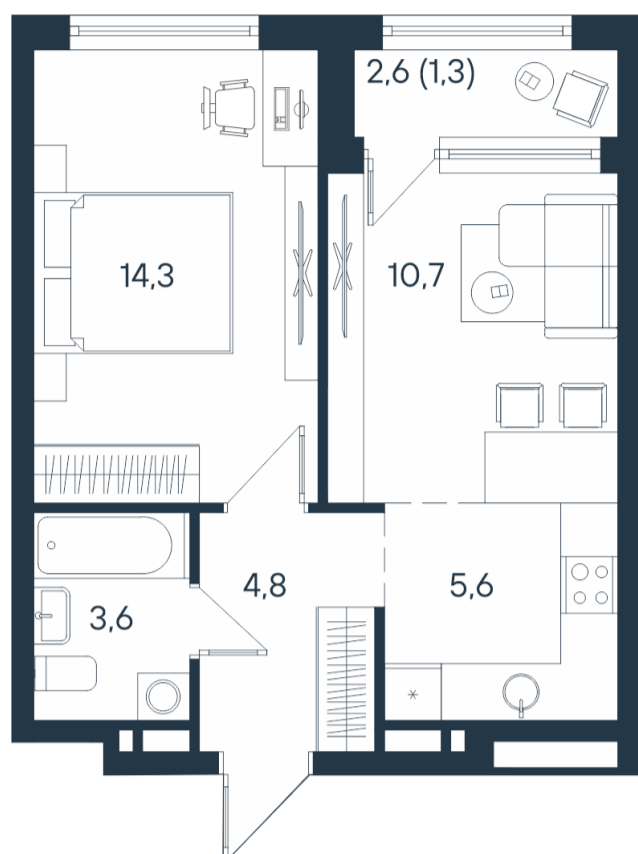

2-комнатная квартира-смайт

| | |
|----|------|
| 2* | 25,0 |
| | 39,0 |
| | 40,3 |

Площадь
40.3 м²

Этаж

11/15

Окончание строительства

4 кв. 2026

Стоимость*