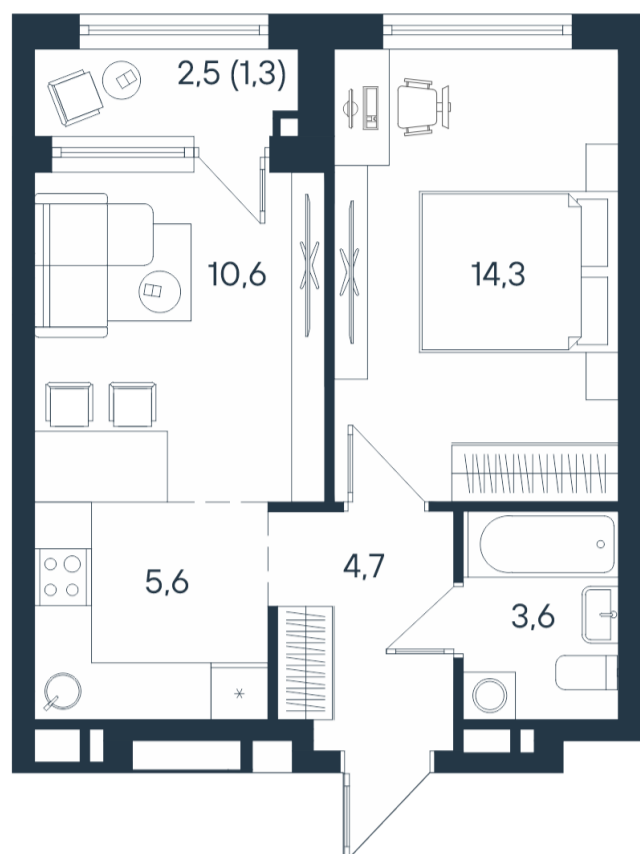

# 2-комнатная квартира-смайт

2*	24,9
	38,8
	40,1

Площадь  
40.1 м<sup>2</sup>

Этаж

6/15

Окончание строительства

4 кв. 2026

Стоимость\*