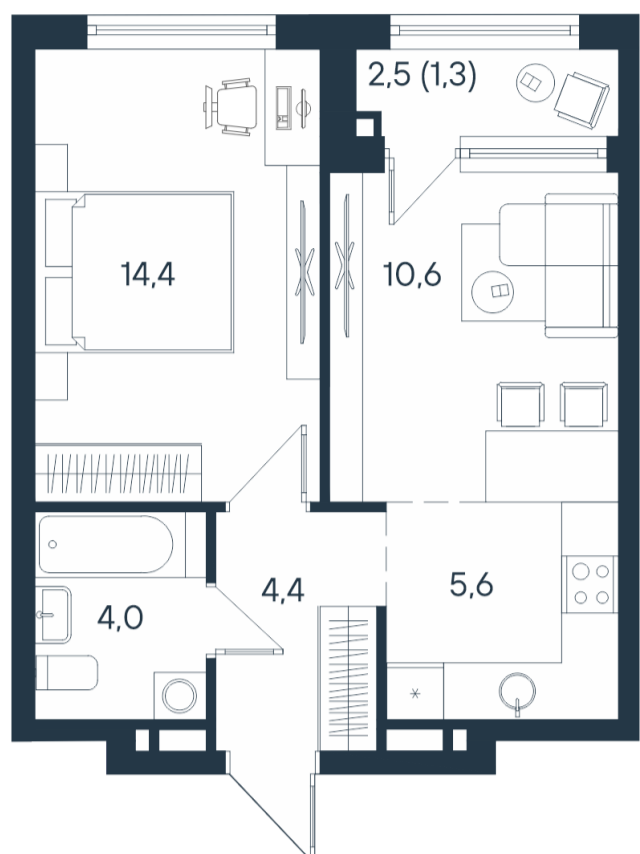

2-комнатная квартира-смарт

2*	25,0
	39,0
	40,3

Площадь
40.3 м²

Этаж

3/15

Окончание строительства

4 кв. 2026

Стоимость*