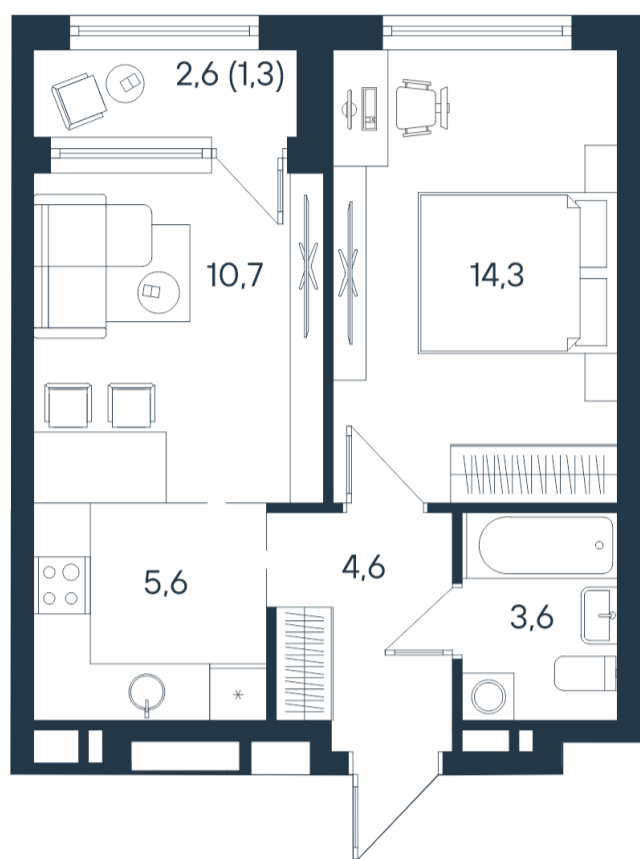

2-комнатная квартира-смарт

2*	25,0
	38,8
	40,1

Площадь
40.1 м²

Этаж

8/15

Окончание строительства

4 кв. 2026

Стоимость*

~~от 7 923 760 ₪~~

от 7 362 360 ₪

Ваша скидка*

до 561 400 ₪

Цена за м²*

от 183 600 ₪

* Предложение не является публичной офертой.

Расчёты являются предварительными, произведёнными по минимальным предложениям банков. Предлагаемая скидка является максимальной с учётом специальных ипотечных программ и/или господдержки. Данные обновлены 09.07.2026