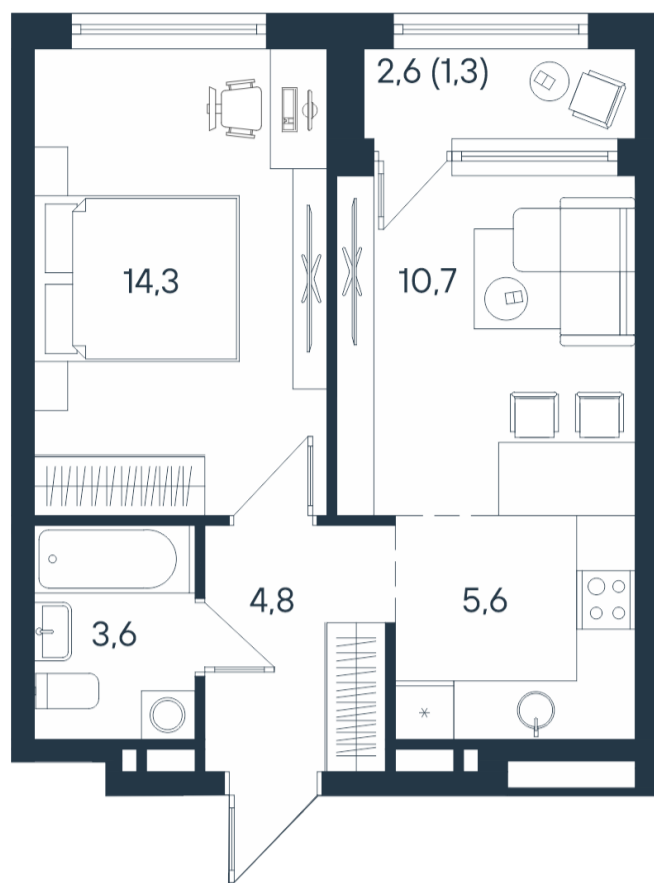

# 2-комнатная квартира-смайт

|    |      |
|----|------|
| 2* | 25,0 |
|    | 39,0 |
|    | 40,3 |

Площадь  
**40.3 м<sup>2</sup>**

Этаж  
**5/15**

Окончание строительства  
**4 кв. 2026**

Стоимость\*  
~~от 7 963 280 ₽~~  
**от 7 399 080 ₽**