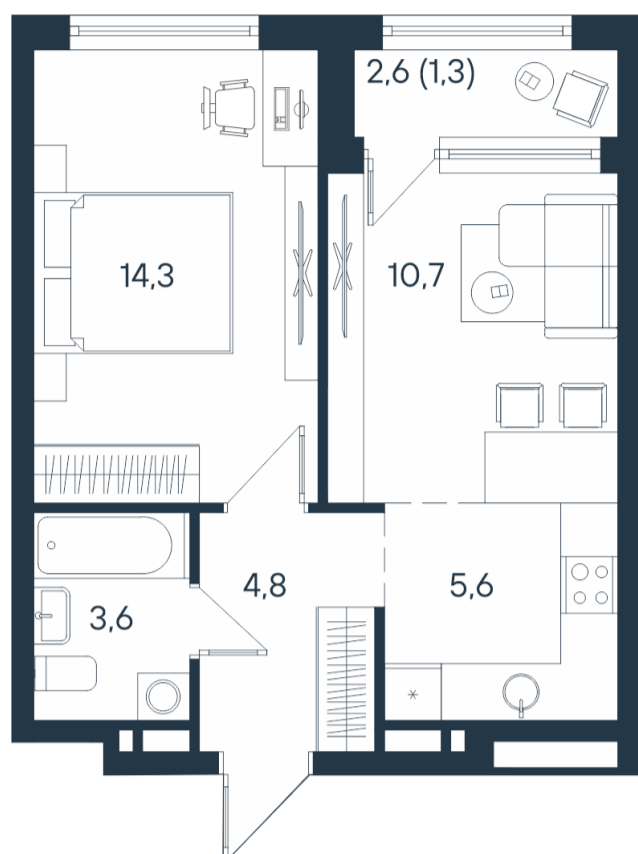

# 2-комнатная квартира-смайт

2*	25,0
	39,0
	40,3

Площадь  
**40.3 м<sup>2</sup>**

Этаж  
**10/15**

Окончание строительства  
**4 кв. 2026**

Стоимость\*  
~~от 7 959 250 ₽~~  
**от 7 395 050 ₽**

Ваша скидка\*  
**до 564 200 ₽**