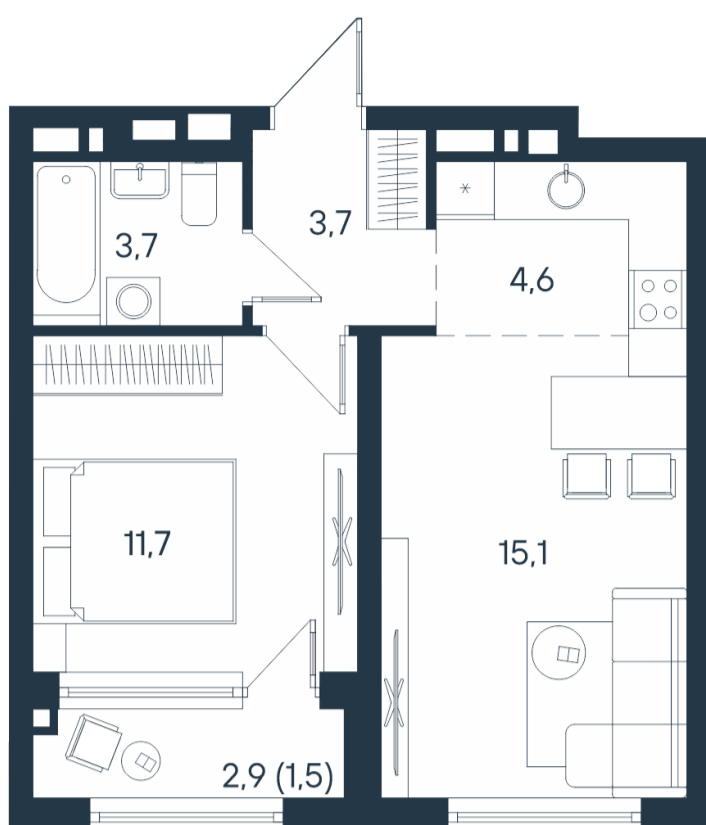

# 2-комнатная квартира-смарт

2*	26,8
	38,8
	40,3

Площадь  
**40.3 м<sup>2</sup>**

Этаж  
**9/15**

Окончание строительства  
**4 кв. 2026**

Стоимость\*  
~~от 7 947 160 Р~~  
**от 7 382 960 Р**

Ваша скидка\*  
**до 564 200 Р**