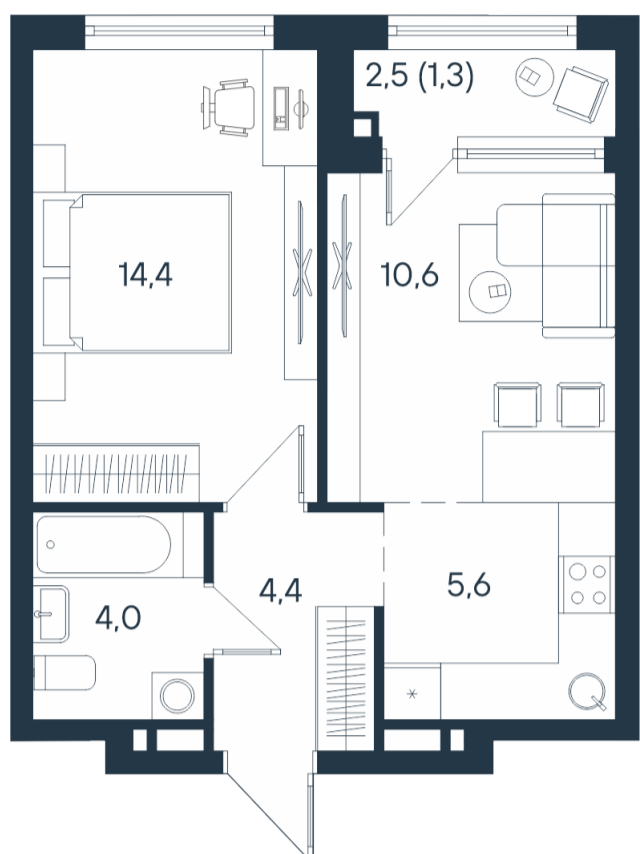

# 2-комнатная квартира-смайт

2*	25,0
	39,0
	40,3

Площадь  
**40.3 м<sup>2</sup>**

Этаж  
**9/15**

Окончание строительства  
**4 кв. 2026**

Стоимость\*  
~~от 7 947 160 ₽~~  
**от 7 382 960 ₽**

Ваша скидка\*  
**до 564 200 ₽**