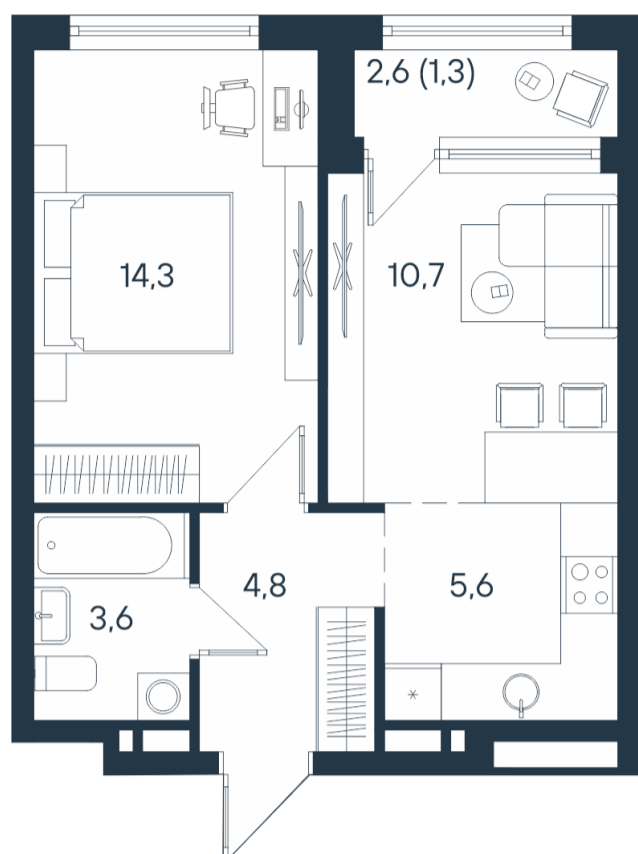

# 2-комнатная квартира-смайт

2*	25,0
	39,0
	40,3

Площадь  
**40.3 м<sup>2</sup>**

Этаж

**9/15**

Окончание строительства

**4 кв. 2026**

Стоимость\*