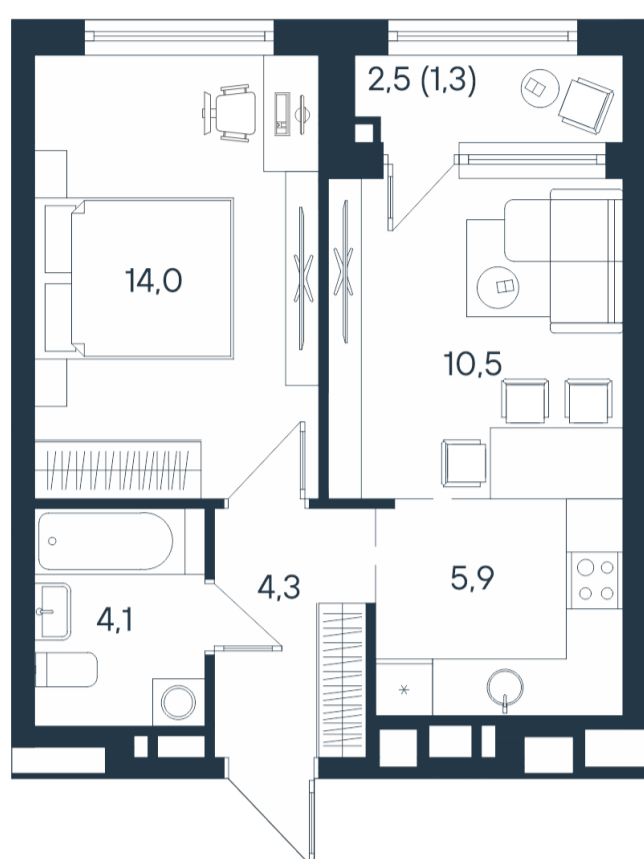

# 2-комнатная квартира-смайт

2*	24,5
	38,8
	40,1

Площадь  
40.1 м<sup>2</sup>

Этаж

9/15

Окончание строительства

4 кв. 2026

Стоимость\*