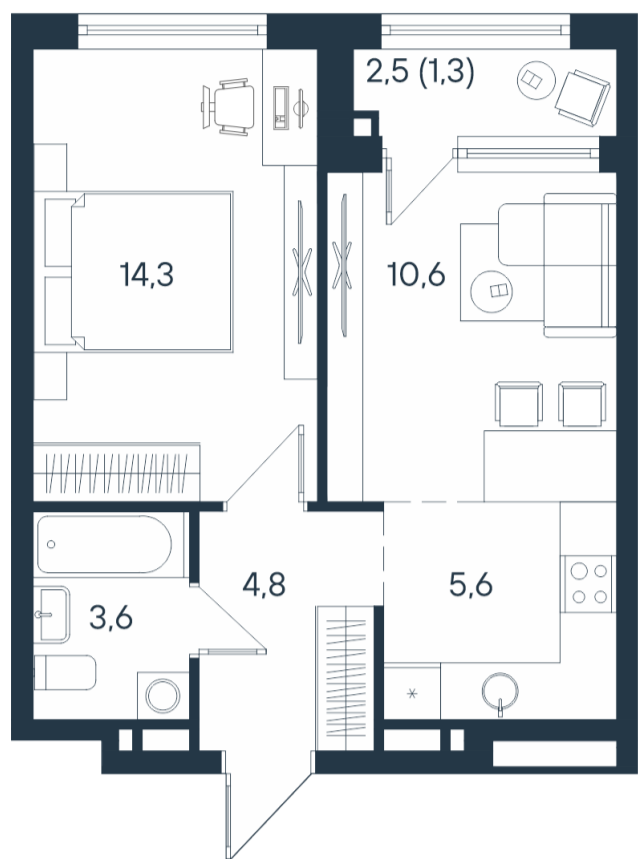

# 2-комнатная квартира-смайт

2*	24,9
	38,9
	40,2

Площадь  
**40.2 м<sup>2</sup>**

Этаж

**11/15**

Окончание строительства

**4 кв. 2026**

Стоимость\*