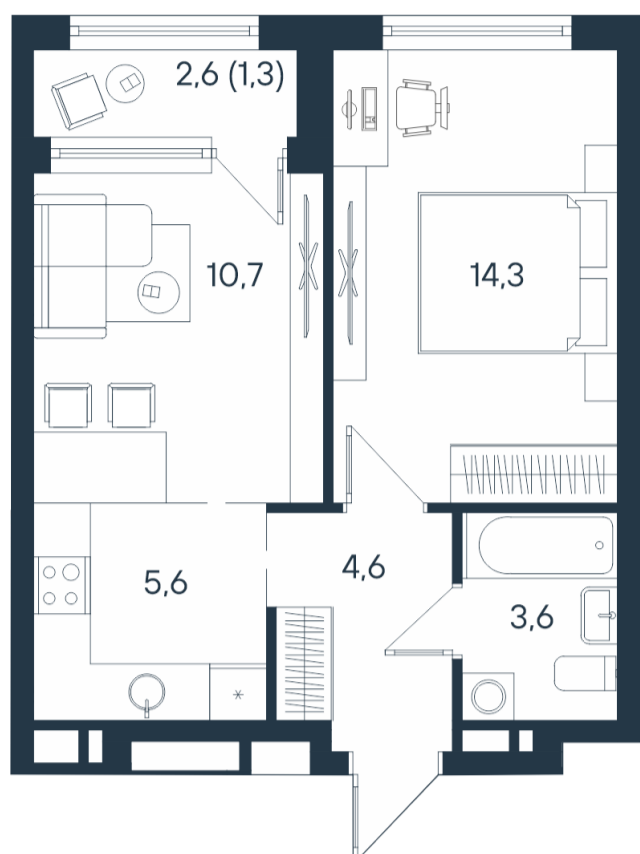

# 2-комнатная квартира-смайт

2*	25,0
	38,8
	40,1

Площадь  
40.1 м<sup>2</sup>

Этаж

11/15

Окончание строительства

4 кв. 2026

Стоимость\*