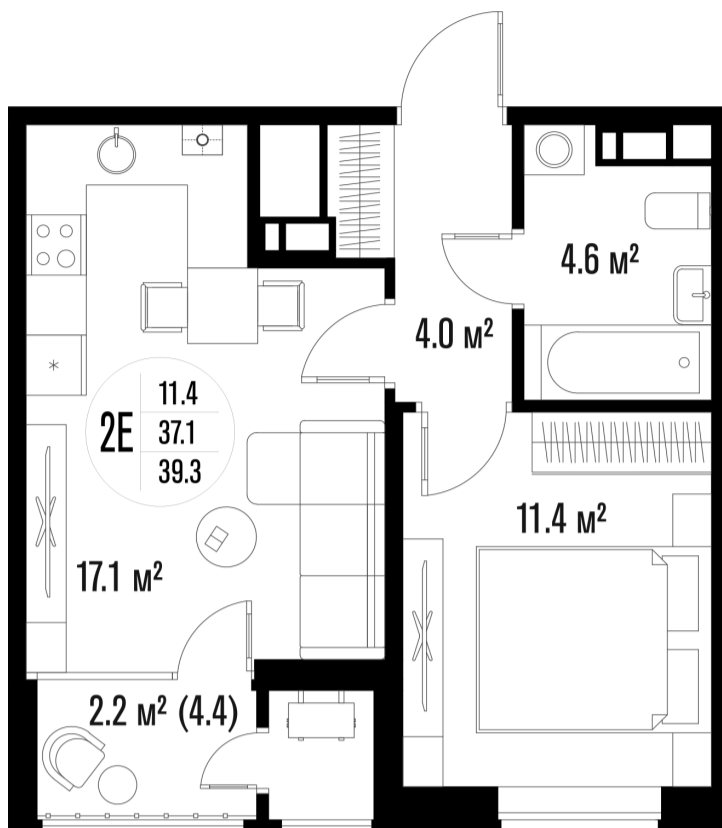

1-комнатная-смарт

Площадь
39.3 м²

Этаж
14/18

Окончание строительства
3 кв. 2026

Стоимость*
от 7 742 100 ₽

Цена за м²*
от 197 000 ₽

* Предложение не является публичной офертой.

Расчёты являются предварительными, произведёнными по минимальным предложениям банков. Предлагаемая скидка является максимальной с учётом специальных ипотечных программ и/или господдержки. Данные обновлены 07.04.2026