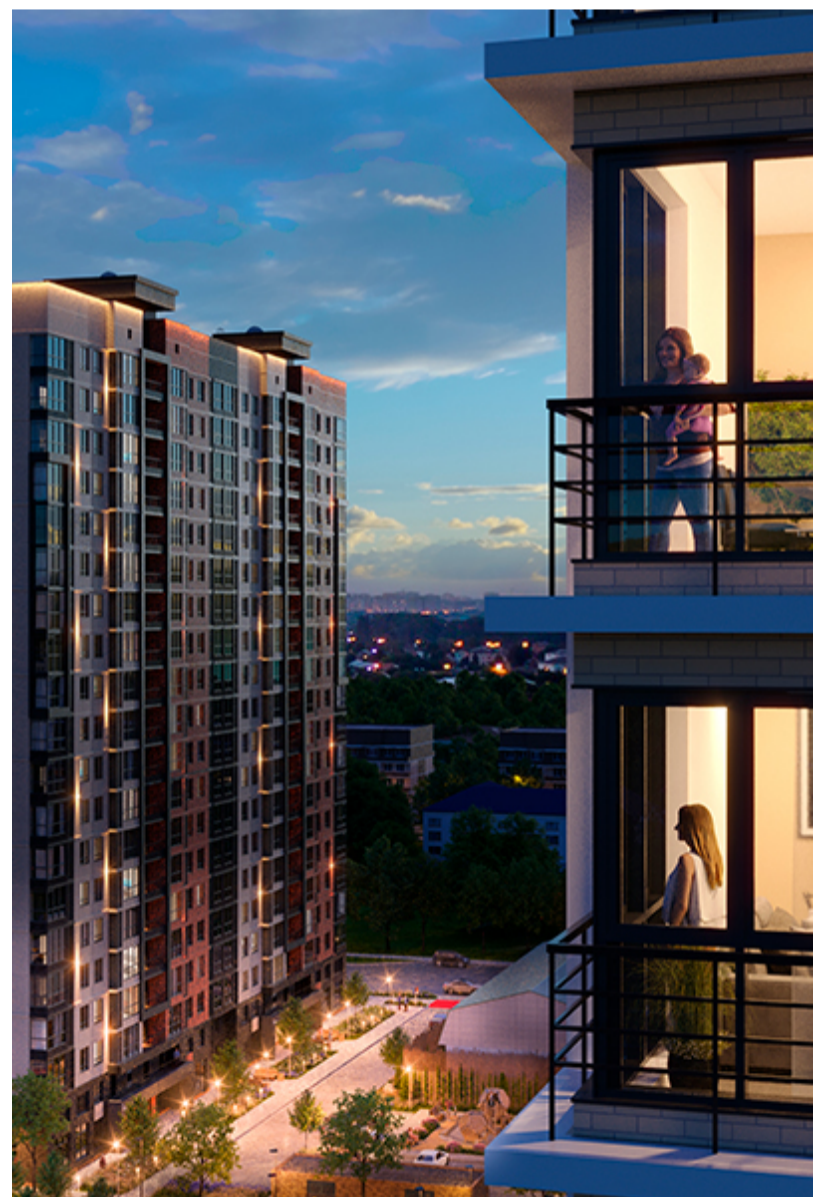

1-комнатная-смарт

Площадь
39.3 м²

Этаж
14/18

Окончание строительства
3 кв. 2026

Стоимость*
от 7 742 100 ₽

Цена за м²*
от 197 000 ₽

* Предложение не является публичной офертой.

Расчёты являются предварительными, произведёнными по минимальным предложениям банков. Предлагаемая скидка является максимальной с учётом специальных ипотечных программ и/или господдержки. Данные обновлены 07.04.2026

Жилой квартал «Центральный»

Адрес ЖК: г. Астрахань, ул. Ахшарумова, 29

Жилой квартал «Центральный» расположен в самом центре города Астрахань с видом на Кремль, сочетает в себе традиции качества, авторскую архитектуру и современные технологии. Дома нового поколения для людей, которые выше всего ценят качество, комфорт, безопасность и свое время, выбирая лучшее для своей семьи.

- Вид на Кремль
- Детский сад от застройщика
- Собственный прогулочный бульвар
- Система «Умный дом»
- Детские эколощадки
- Отделка White box

[Узнать подробнее
о жилом комплексе](#)