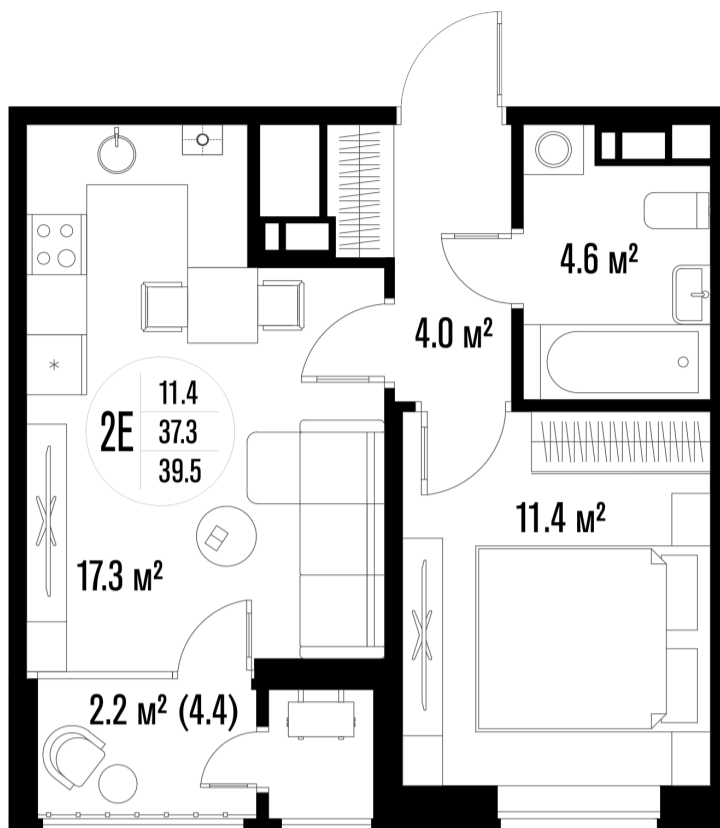

1-комнатная-смарт

Площадь
39.5 м²

Этаж
10/18

Окончание строительства
3 кв. 2026

Стоимость*
от 7 781 500 ₽

Цена за м²*
от 197 000 ₽

* Предложение не является публичной офертой.

Расчёты являются предварительными, произведёнными по минимальным предложениям банков. Предлагаемая скидка является максимальной с учётом специальных ипотечных программ и/или господдержки. Данные обновлены 10.04.2026