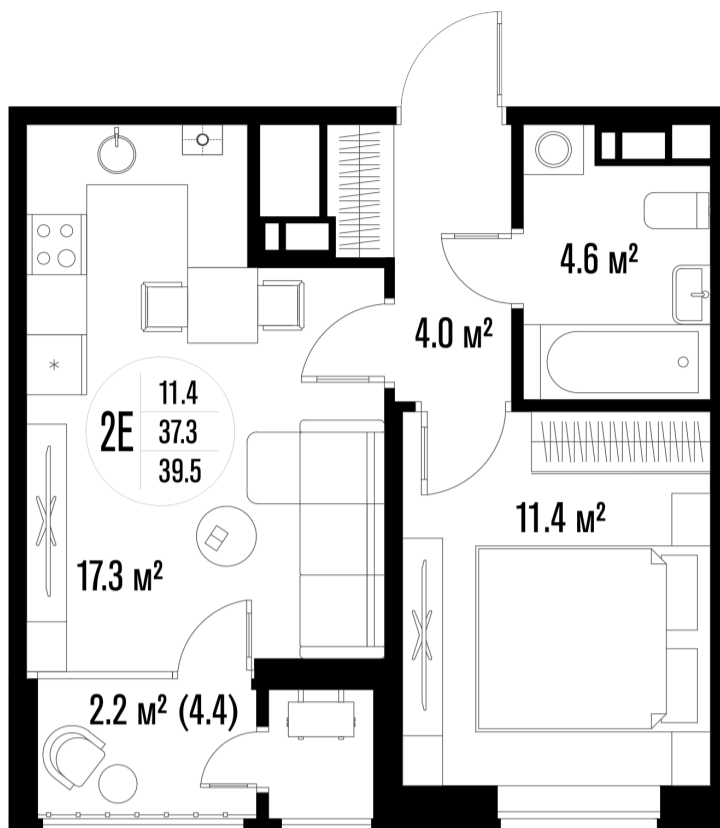

# 1-комнатная-сма<sup>рт</sup>

Площадь  
39.5 м<sup>2</sup>

Этаж  
9/18

Окончание строительства  
3 кв. 2026

Стоимость\*  
от 7 781 500 ₽

Цена за м<sup>2</sup>\*  
от 197 000 ₽

\* Предложение не является публичной офертой.