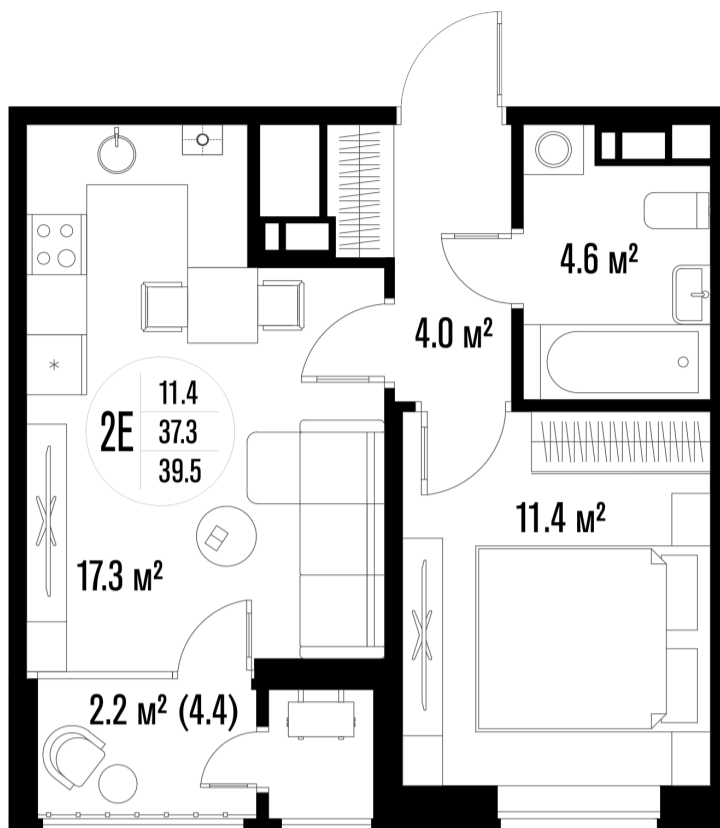

1-комнатная-смарт

Площадь
39.5 м²

Этаж
8/18

Окончание строительства
3 кв. 2026

Стоимость*
от 7 781 500 ₽

Цена за м²*
от 197 000 ₽

* Предложение не является публичной офертой.

Расчёты являются предварительными, произведёнными по минимальным предложениям банков. Предлагаемая скидка является максимальной с учётом специальных ипотечных программ и/или господдержки. Данные обновлены 09.04.2026